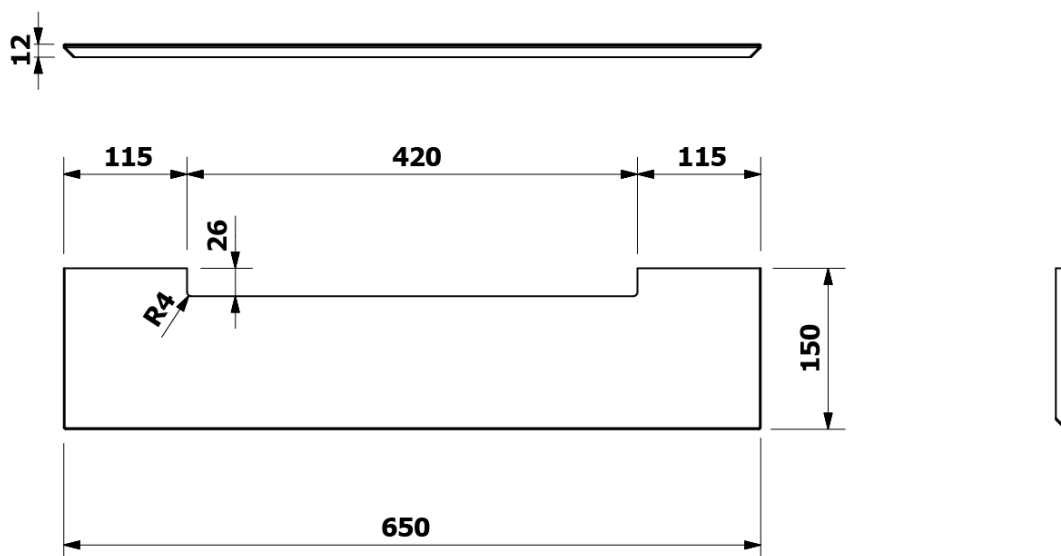

VISO rund Spiegel mit LED Beleuchtung und Regal, ø 60cm, weiß matt

Bestellcode: VS060-01

Grundinformation

Marke: Sapho
Serie: VISO

Größe

Stopfen-Durchmesser: 600 mm
Breite: 600 mm
Höhe: 600 mm

Eigenschaften

Typ des Spiegels: Mit Beleuchtung, Spiegel mit Ablage
Form: Kreis
Lichtsteuerung: Lichtsteuerung nicht enthalten
Elektroschutz: IP44
Farbe LED: Tageslichtweiß (4 000 - 5 000 K)
Leuchtkraft: 1650 lm
Ausstattung: Schutz gegen Korrosion
Gewicht / Stück: 7.78 kg
Verpackung: 2 Stück
Garantie: 2 Jahre

Technisches Arbeitsblatt

VISO rund Spiegel mit LED Beleuchtung und Regal, ø
60cm, weiß matt

 **SAPHO**