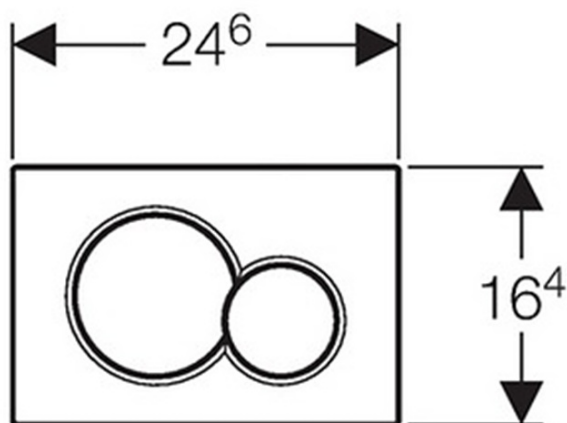

Nera Wand-WC mit UP-Spülkasten aus Gipskarton und Geberit
Druckknopf, weiß

None