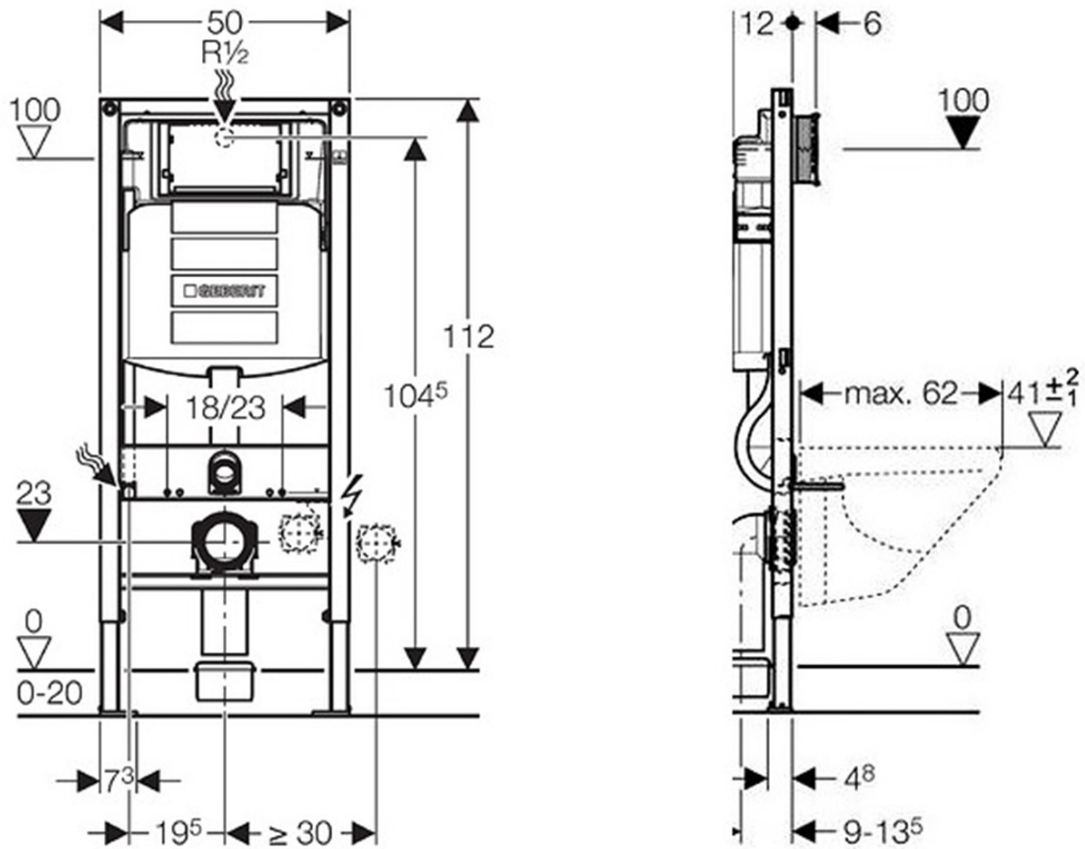

Nera Wand-WC mit UP-Spülkasten aus Gipskarton und Geberit
Druckknopf, weiß

None

Technisches Arbeitsblatt