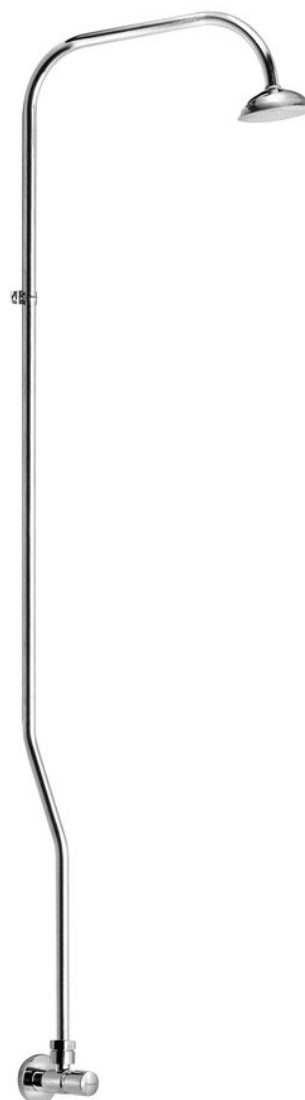

Bestellcode: TEM400

Grundinformation

Marke: Sapho

Größe

Höhe: 1230 mm

Tiefe: 290 mm

Eigenschaften

Farbe: Chrom

Material: Messing

Form: Rund

Installation: Wand

Steuerungsart: Waschbeckenventil

Duschsäulen: Mit Armatur

Brausefunktionen: Regen

Gewicht / Stück: 0.775 kg

Verpackung: 1 Stück

Garantie: 2 Jahre