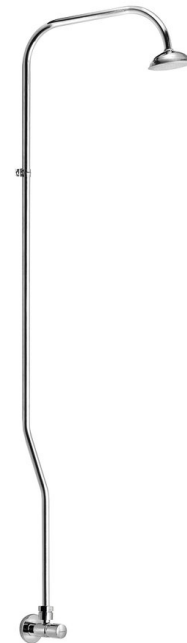

Duschsäule mit Druckventil, Chrom

 **SAPHO**

Bestellcode: TEM400

Größe

Höhe: 1230 mm

Tiefe: 290 mm

Eigenschaften

Farbe: Chrom

Material: Messing

Garantie: 2 Jahre

Technisches Arbeitsblatt