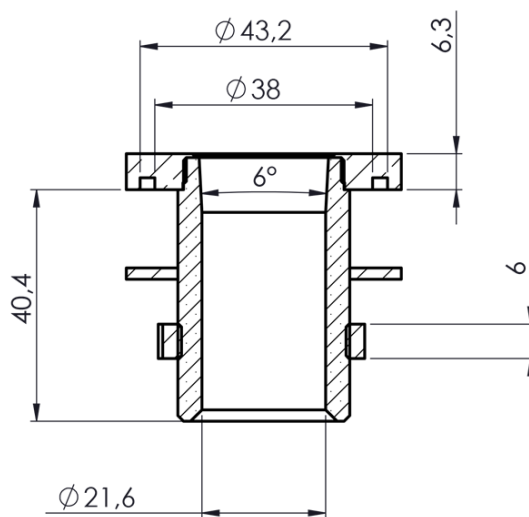

Bestellcode: 1205-42

Grundinformation

Marke: Sapho

Eigenschaften

Farbe: Chrom

Material: Messing

Installation: Für eine Armatur am Wannenrand

Gewicht / Stück: 0.222 kg

Verpackung: 1 Stück

Garantie: 2 Jahre

Technisches Arbeitsblatt

SEZIONE C-C
SCALA 1 : 1