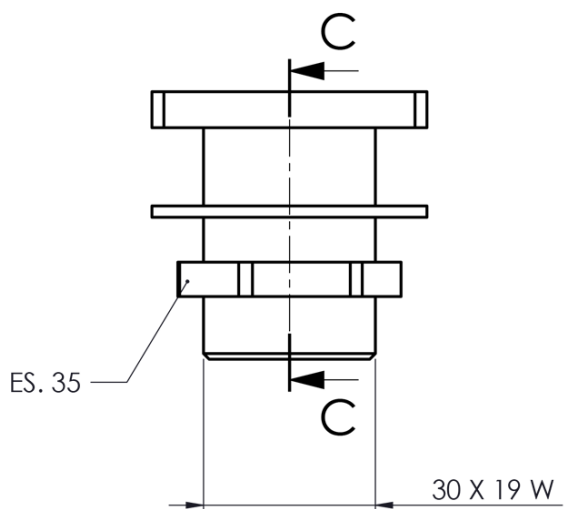

Bestellcode: 1205-42

Grundinformation

Marke: Sapho

Eigenschaften

Farbe: Chrom

Material: Messing

Installation: Für eine Armatur am Wannenrand

Gewicht / Stück: 0.222 kg

Verpackung: 1 Stück

Garantie: 2 Jahre

Technisches Arbeitsblatt

SEZIONE C-C
SCALA 1 : 1