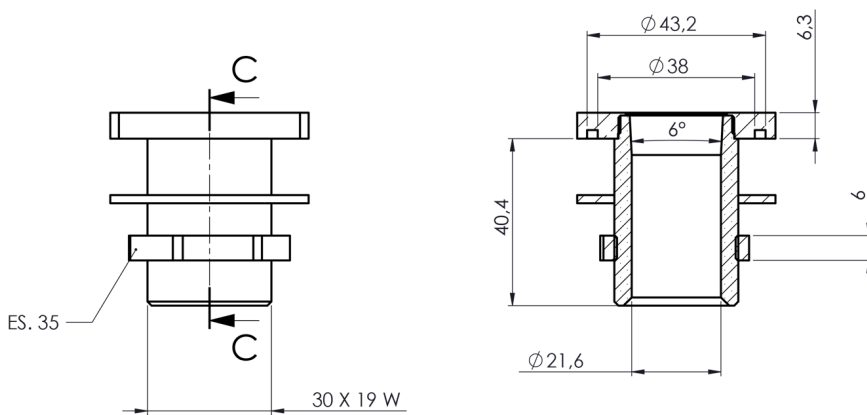

## Badewannendurchführung quadratisch, chrom

Bestellcode: 1205-42

## Technisches Arbeitsblatt

SEZIONE C-C  
 SCALA 1 : 1