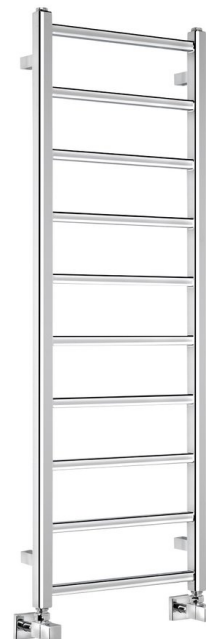

METRO LIGHT Badheizkörper 400x1140 mm, Chrom

Bestellcode: IR445R

Größe

Breite: 400 mm

Höhe: 1140 mm

Umfang: 2.7 l

Eigenschaften

Farbe: Chrom

Material: Stahl

Garantie: 2 Jahre

Technisches Arbeitsblatt