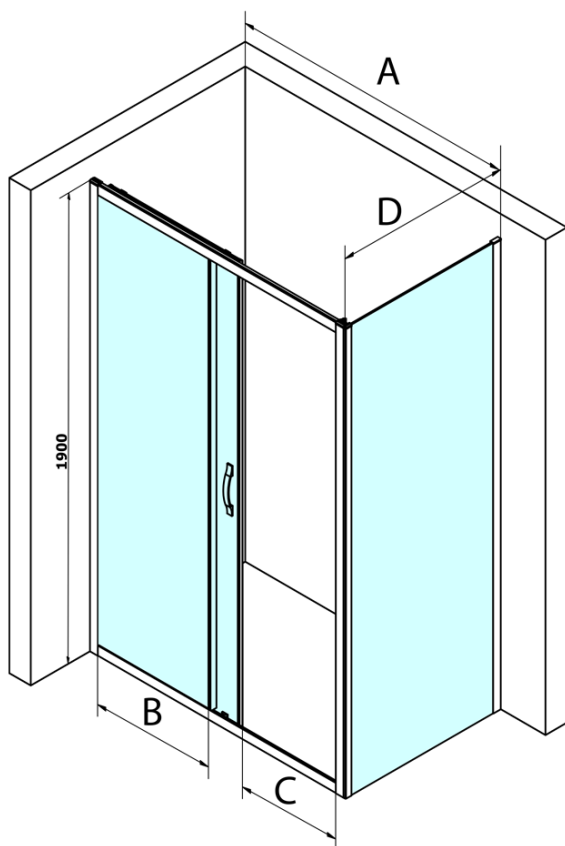

SIGMA SIMPLY Eckige Duschkabine 1000x1000mm L/R
Variante, Klarglas

Technisches Arbeitsblatt