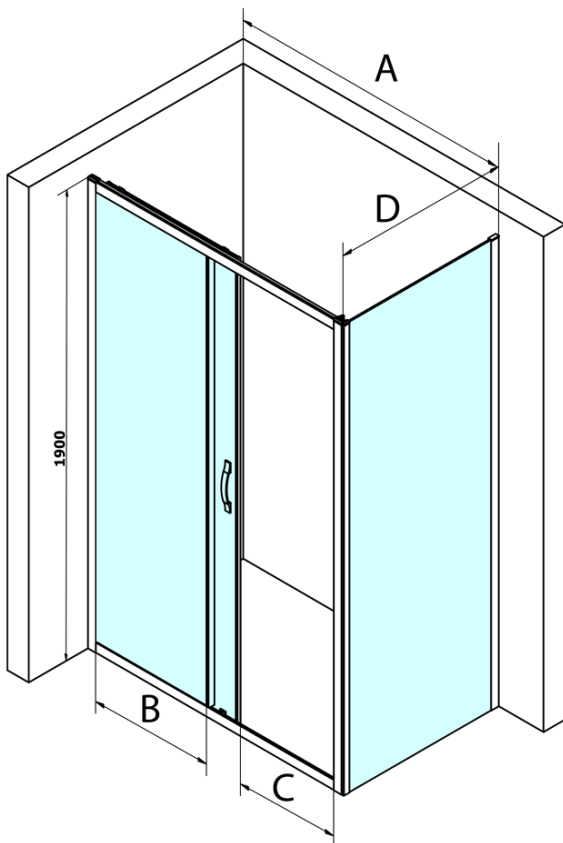

SIGMA SIMPLY Eckige Duschkabine 1000x1000mm L/R

Variante, Klarglas

Bestellcode: GS1110GS3110

Grundinformation

Marke: Gelco
Serie: SIGMA SIMPLY

Größe

Breite: 1000 mm
Höhe: 1900 mm
Tiefe: 1000 mm

Eigenschaften

Farbprofil: Chrom - Poliertem Aluminium
Form: Quadrat- Duschtrennungen
Öffnungsarten: Schiebetür
Richtung der Öffnung: Universelle
Eingangsbreite: 400 mm
Glasfarbe: Klarglas
Glasbehandlung: Coatedglas
Glasdicke: 6 mm
Eigenschaften: Rahmendesign
Gewicht / Stück: 72.0 kg
Verpackung: 2 Stück
Garantie: 3 Jahre

Ersatzteile

SIGMA Obere Rollen (Bestellcode: SIGMA/UP)

SIGMA SIMPLY Eckige Duschkabine 1000x1000mm L/R

Variante, Klarglas

Technisches Arbeitsblatt

MODEL	A	B	C
GS1110	980-1020	430	400
GS1111	1080-1120	480	435
GS1112	1180-1220	530	485
GS1113	1280-1320	580	535
GS1114	1380-1420	630	585
GS4210	980-1020	430	400
GS4211	1080-1120	480	435
GS4212	1180-1220	530	485
GS4213	1280-1320	580	535
GS4214	1380-1420	630	585