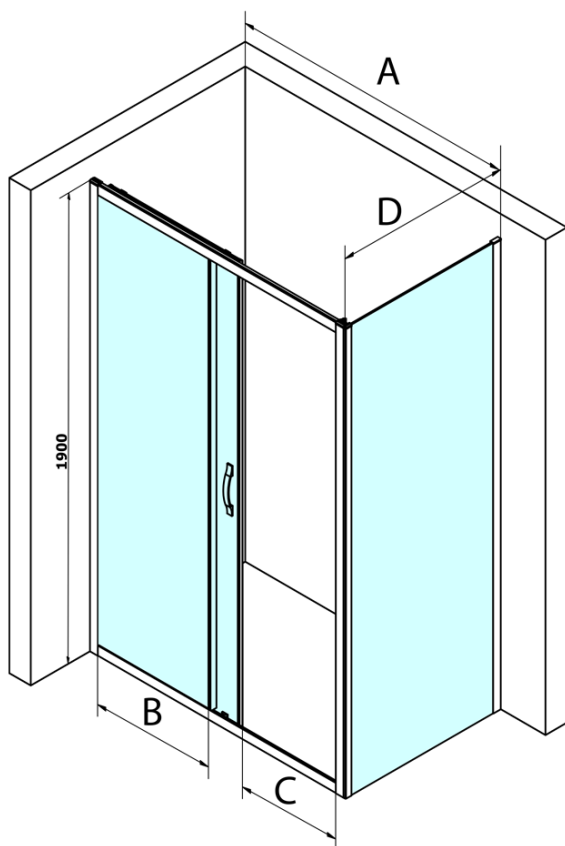

SIGMA SIMPLY Eckige Duschkabine 1000x1000mm L/R

Variante, Klarglas

Bestellcode: GS1110GS3110

Grundinformation

Marke: Gelco
Serie: SIGMA SIMPLY

Größe

Breite: 1000 mm
Höhe: 1900 mm
Tiefe: 1000 mm

Eigenschaften

Farbenprofil: Chrom - Poliertem Aluminium
Form: Quadrat- Duschtrennungen
Öffnungsarten: Schiebetür
Richtung der Öffnung: Universelle
Eingangsbreite: 400 mm
Glasfarbe: Klarglas
Glasbehandlung: Coatedglas
Glasdicke: 6 mm
Eigenschaften: Rahmendesign
Gewicht / Stück: 72.0 kg
Verpackung: 2 Stück
Garantie: 3 Jahre

SIGMA SIMPLY Eckige Duschkabine 1000x1000mm L/R
Variante, Klarglas

Technisches Arbeitsblatt

MODEL	A	B	C
GS1110	980-1020	430	400
GS1111	1080-1120	480	435
GS1112	1180-1220	530	485
GS1113	1280-1320	580	535
GS1114	1380-1420	630	585
GS4210	980-1020	430	400
GS4211	1080-1120	480	435
GS4212	1180-1220	530	485
GS4213	1280-1320	580	535
GS4214	1380-1420	630	585