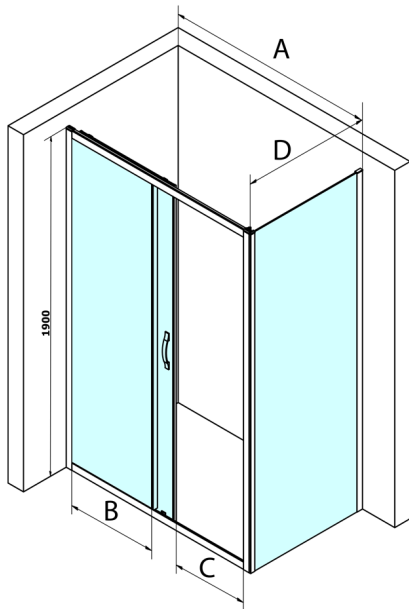

SIGMA SIMPLY Eckige Duschkabine 1000x1000mm L/R Variante, Klarglas

Bestellcode: GS1110GS3110

Größe

Breite: 1000 mm

Höhe: 1900 mm

Tiefe: 1000 mm

Eigenschaften

Garantie: 3 Jahre

Technisches Arbeitsblatt

MODEL	A	B	C
GS1110	980-1020	430	400
GS1111	1080-1120	480	435
GS1112	1180-1220	530	485
GS1113	1280-1320	580	535
GS1114	1380-1420	630	585
GS4210	980-1020	430	400
GS4211	1080-1120	480	435
GS4212	1180-1220	530	485
GS4213	1280-1320	580	535
GS4214	1380-1420	630	585