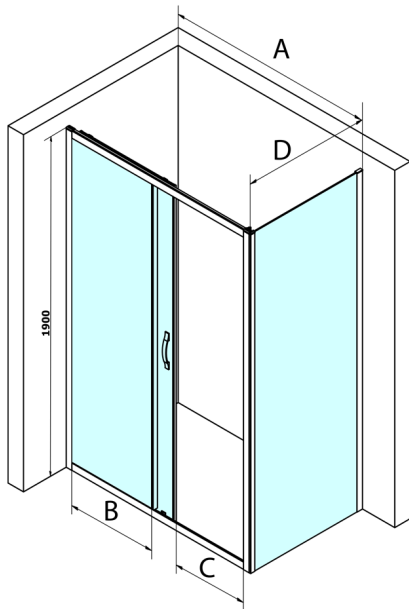

SIGMA SIMPLY Rechteckige Duschkabine 1200x1000mm L/R Variante, Brick glas

Bestellcode: GS4212GS4310

Größe

Breite: 1200 mm
 Höhe: 1900 mm
 Tiefe: 1000 mm

Eigenschaften

Garantie: 3 Jahre

Technisches Arbeitsblatt

MODEL	A	B	C
GS1110	980-1020	430	400
GS1111	1080-1120	480	435
GS1112	1180-1220	530	485
GS1113	1280-1320	580	535
GS1114	1380-1420	630	585
GS4210	980-1020	430	400
GS4211	1080-1120	480	435
GS4212	1180-1220	530	485
GS4213	1280-1320	580	535
GS4214	1380-1420	630	585