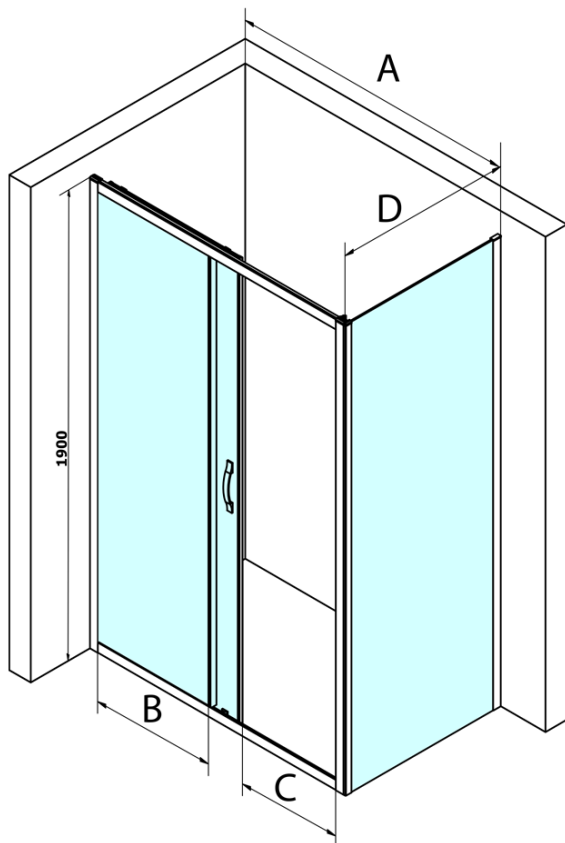

### Größe

**Breite:** 1200 mm  
**Höhe:** 1900 mm  
**Tiefe:** 900 mm

### Eigenschaften

**Farbenprofil:** Chrom - Poliertem Aluminium  
**Form:** Rechteckige Duschtrennungen  
**Öffnungsarten:** Schiebetür  
**Richtung der Öffnung:** Universelle  
**Eingangsbreite:** 485 mm  
**Glasfarbe:** BRICK - Glas  
**Glasbehandlung:** Coatedglas  
**Glasdicke:** 6 mm  
**Eigenschaften:** Rahmendesign  
**Gewicht / Stück:** 74.0 kg  
**Verpackung:** 2 Stück  
**Garantie:** 3 Jahre

**SIGMA SIMPLY Rechteckige Duschkabine 1200x900mm L/R**  
**Variante, Brick glas**

**Technisches Arbeitsblatt**

MODEL	A	B	C
GS1110	980-1020	430	400
GS1111	1080-1120	480	435
GS1112	1180-1220	530	485
GS1113	1280-1320	580	535
GS1114	1380-1420	630	585
GS4210	980-1020	430	400
GS4211	1080-1120	480	435
GS4212	1180-1220	530	485
GS4213	1280-1320	580	535
GS4214	1380-1420	630	585