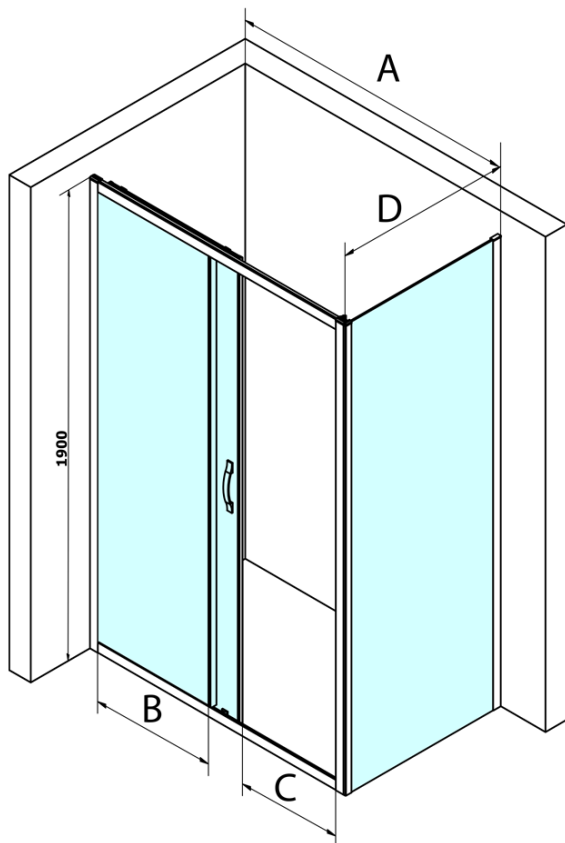

SIGMA SIMPLY Rechteckige Duschkabine 1200x900mm L/R

Variante, Brick glas

Bestellcode: GS4212GS4390

Grundinformation

Marke: Gelco
Serie: SIGMA SIMPLY

Größe

Breite: 1200 mm
Höhe: 1900 mm
Tiefe: 900 mm

Eigenschaften

Farbenprofil: Chrom - Poliertem Aluminium
Form: Rechteckige Duschattrennungen
Öffnungsarten: Schiebetür
Richtung der Öffnung: Universelle
Eingangsbreite: 485 mm
Glasfarbe: BRICK - Glas
Glasbehandlung: Coatedglas
Glasdicke: 6 mm
Eigenschaften: Rahmendesign
Gewicht / Stück: 74.0 kg
Verpackung: 2 Stück
Garantie: 3 Jahre

Ersatzteile

SIGMA Faltrollen (Bestellcode: SIGMA/DOWN)

SIGMA Obere Rollen (Bestellcode: SIGMA/UP)

Technisches Arbeitsblatt

MODEL	A	B	C
GS1110	980-1020	430	400
GS1111	1080-1120	480	435
GS1112	1180-1220	530	485
GS1113	1280-1320	580	535
GS1114	1380-1420	630	585
GS4210	980-1020	430	400
GS4211	1080-1120	480	435
GS4212	1180-1220	530	485
GS4213	1280-1320	580	535
GS4214	1380-1420	630	585