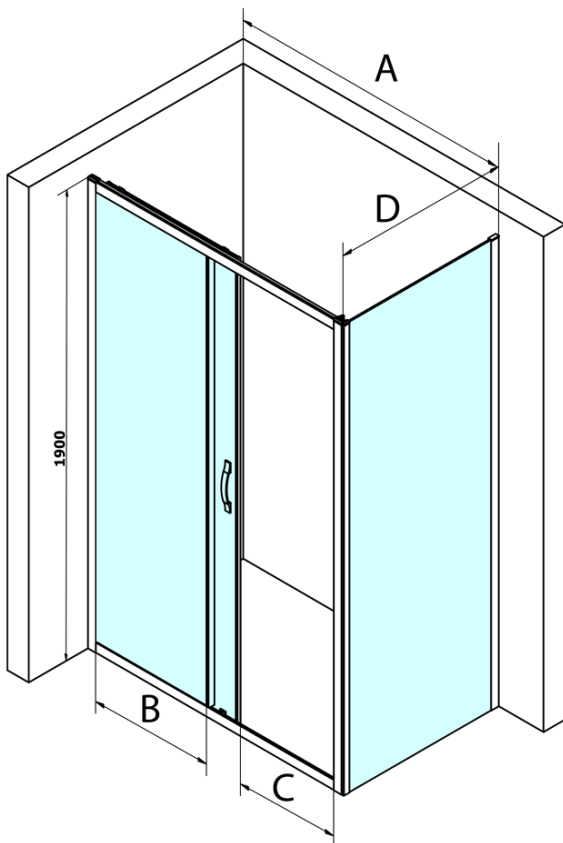

Technisches Arbeitsblatt