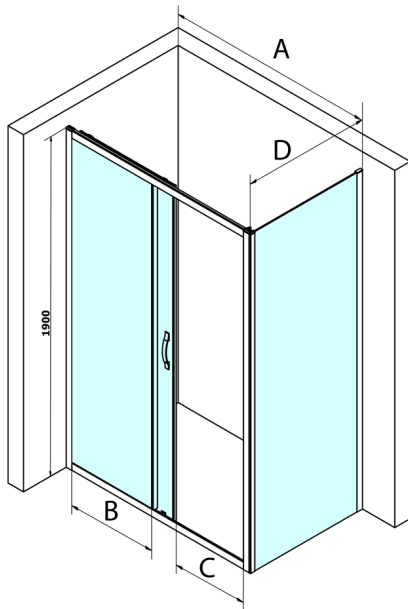

SIGMA SIMPLY Rechteckige Duschkabine 1200x900mm L/R Variante, Brick glas

Bestellcode: GS4212GS4390

Größe

Breite: 1200 mm
 Höhe: 1900 mm
 Tiefe: 900 mm

Eigenschaften

Garantie: 3 Jahre

Technisches Arbeitsblatt

MODEL	A	B	C
GS1110	980-1020	430	400
GS1111	1080-1120	480	435
GS1112	1180-1220	530	485
GS1113	1280-1320	580	535
GS1114	1380-1420	630	585
GS4210	980-1020	430	400
GS4211	1080-1120	480	435
GS4212	1180-1220	530	485
GS4213	1280-1320	580	535
GS4214	1380-1420	630	585