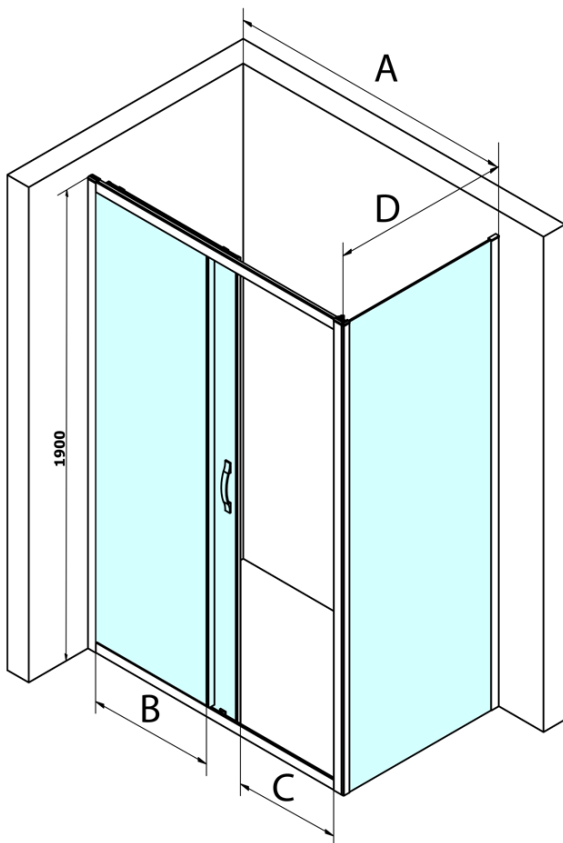

SIGMA SIMPLY Rechteckige Duschkabine 1200x800mm L/R

Variante, Brick glas

Bestellcode: GS4212GS4380

Grundinformation

Marke: Gelco
Serie: SIGMA SIMPLY

Größe

Breite: 1200 mm
Höhe: 1900 mm
Tiefe: 800 mm

Eigenschaften

Farbenprofil: Chrom - Poliertem Aluminium
Form: Rechteckige Duschtrennungen
Öffnungsarten: Schiebetür
Richtung der Öffnung: Universelle
Eingangsbreite: 485 mm
Glasfarbe: BRICK - Glas
Glasbehandlung: Coatedglas
Glasdicke: 6 mm
Eigenschaften: Rahmendesign
Gewicht / Stück: 71.0 kg
Verpackung: 2 Stück
Garantie: 3 Jahre

SIGMA SIMPLY Rechteckige Duschkabine 1200x800mm L/R
Variante, Brick glas

Technisches Arbeitsblatt

MODEL	A	B	C
GS1110	980-1020	430	400
GS1111	1080-1120	480	435
GS1112	1180-1220	530	485
GS1113	1280-1320	580	535
GS1114	1380-1420	630	585
GS4210	980-1020	430	400
GS4211	1080-1120	480	435
GS4212	1180-1220	530	485
GS4213	1280-1320	580	535
GS4214	1380-1420	630	585