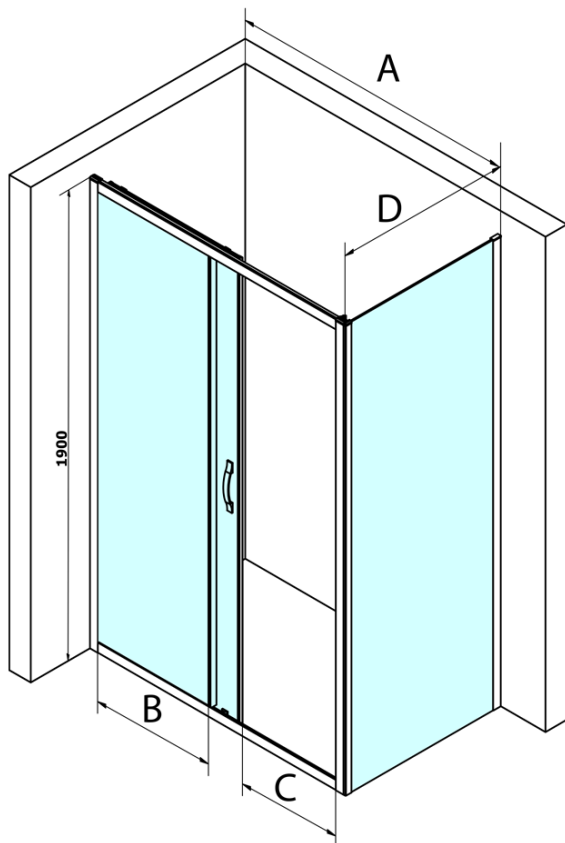

### Größe

**Breite:** 1200 mm  
**Höhe:** 1900 mm  
**Tiefe:** 750 mm

### Eigenschaften

**Farbenprofil:** Chrom - Poliertem Aluminium  
**Form:** Rechteckige Duschtrennungen  
**Öffnungsarten:** Schiebetür  
**Richtung der Öffnung:** Universelle  
**Eingangsbreite:** 485 mm  
**Glasfarbe:** BRICK - Glas  
**Glasbehandlung:** Coatedglas  
**Glasdicke:** 6 mm  
**Eigenschaften:** Rahmendesign  
**Gewicht / Stück:** 69.5 kg  
**Verpackung:** 2 Stück  
**Garantie:** 3 Jahre

**SIGMA SIMPLY Rechteckige Duschkabine 1200x750mm L/R**  
**Variante, Brick glas**

**Technisches Arbeitsblatt**

MODEL	A	B	C
GS1110	980-1020	430	400
GS1111	1080-1120	480	435
GS1112	1180-1220	530	485
GS1113	1280-1320	580	535
GS1114	1380-1420	630	585
GS4210	980-1020	430	400
GS4211	1080-1120	480	435
GS4212	1180-1220	530	485
GS4213	1280-1320	580	535
GS4214	1380-1420	630	585