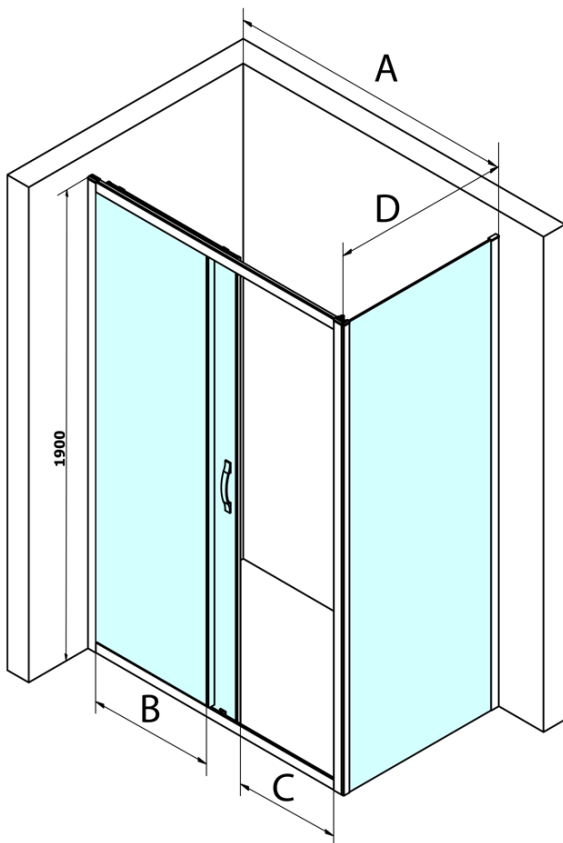

### Größe

**Breite:** 1200 mm  
**Höhe:** 1900 mm  
**Tiefe:** 750 mm

### Eigenschaften

**Farbenprofil:** Chrom - Poliertem Aluminium  
**Form:** Rechteckige Duschtrennungen  
**Öffnungsarten:** Schiebetür  
**Richtung der Öffnung:** Universelle  
**Eingangsbreite:** 485 mm  
**Glasfarbe:** BRICK - Glas  
**Glasbehandlung:** Coatedglas  
**Glasdicke:** 6 mm  
**Eigenschaften:** Rahmendesign  
**Gewicht / Stück:** 69.5 kg  
**Verpackung:** 2 Stück  
**Garantie:** 3 Jahre

**SIGMA SIMPLY Rechteckige Duschkabine 1200x750mm L/R**  
**Variante, Brick glas**

**Technisches Arbeitsblatt**

MODEL	A	B	C
GS1110	980-1020	430	400
GS1111	1080-1120	480	435
GS1112	1180-1220	530	485
GS1113	1280-1320	580	535
GS1114	1380-1420	630	585
GS4210	980-1020	430	400
GS4211	1080-1120	480	435
GS4212	1180-1220	530	485
GS4213	1280-1320	580	535
GS4214	1380-1420	630	585