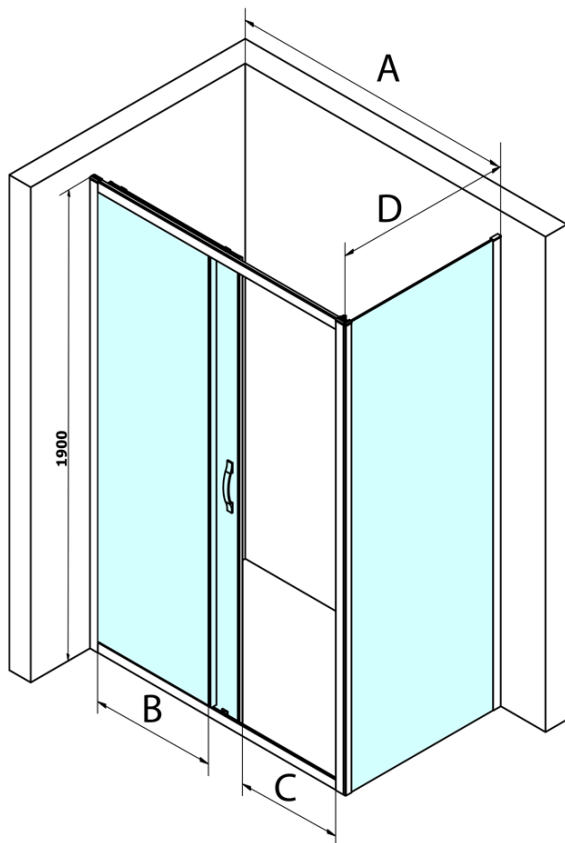

SIGMA SIMPLY Rechteckige Duschkabine 1200x750mm L/R

Variante, Brick glas

Bestellcode: GS4212GS4375

Grundinformation

Marke: Gelco
Serie: SIGMA SIMPLY

Größe

Breite: 1200 mm
Höhe: 1900 mm
Tiefe: 750 mm

Eigenschaften

Farbprofil: Chrom - Poliertem Aluminium
Form: Rechteckige Duschatbrennungen
Öffnungsarten: Schiebetür
Richtung der Öffnung: Universelle
Eingangsbreite: 485 mm
Glasfarbe: BRICK - Glas
Glasbehandlung: Coatedglas
Glasdicke: 6 mm
Eigenschaften: Rahmendesign
Gewicht / Stück: 69.5 kg
Verpackung: 2 Stück
Garantie: 3 Jahre

Ersatzteile

SIGMA Faltrollen (Bestellcode: SIGMA/DOWN)

SIGMA Obere Rollen (Bestellcode: SIGMA/UP)

SIGMA SIMPLY Rechteckige Duschkabine 1200x750mm L/R
Variante, Brick glas

Technisches Arbeitsblatt

MODEL	A	B	C
GS1110	980-1020	430	400
GS1111	1080-1120	480	435
GS1112	1180-1220	530	485
GS1113	1280-1320	580	535
GS1114	1380-1420	630	585
GS4210	980-1020	430	400
GS4211	1080-1120	480	435
GS4212	1180-1220	530	485
GS4213	1280-1320	580	535
GS4214	1380-1420	630	585