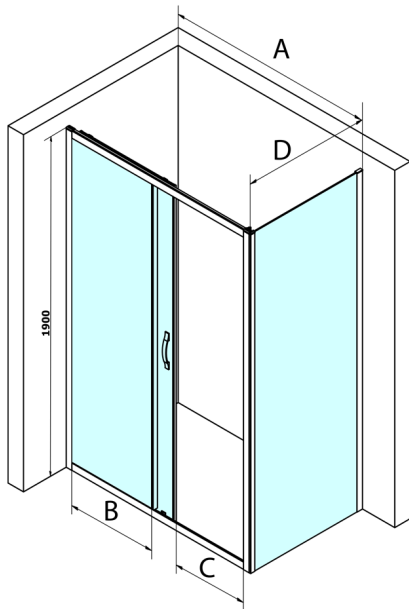

SIGMA SIMPLY Rechteckige Duschkabine 1200x700mm L/R Variante, Brick glas

Bestellcode: GS4212GS4370

Größe

Breite: 1200 mm
 Höhe: 1900 mm
 Tiefe: 700 mm

Eigenschaften

Garantie: 3 Jahre

Technisches Arbeitsblatt

MODEL	A	B	C
GS1110	980-1020	430	400
GS1111	1080-1120	480	435
GS1112	1180-1220	530	485
GS1113	1280-1320	580	535
GS1114	1380-1420	630	585
GS4210	980-1020	430	400
GS4211	1080-1120	480	435
GS4212	1180-1220	530	485
GS4213	1280-1320	580	535
GS4214	1380-1420	630	585