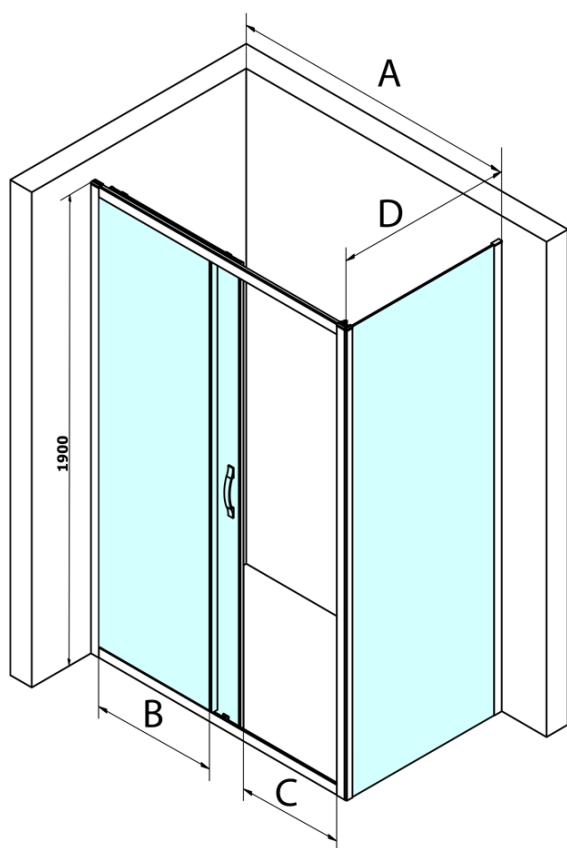

SIGMA SIMPLY Rechteckige Duschkabine 1100x1000mm L/R Variante, Brick glas

Bestellcode: GS4211GS4310

Grundinformation

Marke: Gelco
Serie: SIGMA SIMPLY

Größe

Breite: 1100 mm
Höhe: 1900 mm
Tiefe: 1000 mm

Eigenschaften

Farbenprofil: Chrom - Poliertem Aluminium
Form: Rechteckige Duschtrennungen
Öffnungsarten: Schiebetür
Richtung der Öffnung: Universelle
Eingangsbreite: 435 mm
Glasfarbe: BRICK - Glas
Glasbehandlung: Coatedglas
Glasdicke: 6 mm
Eigenschaften: Rahmendesign
Gewicht / Stück: 74.0 kg
Verpackung: 2 Stück
Garantie: 3 Jahre

SIGMA SIMPLY Rechteckige Duschkabine 1100x1000mm
L/R Variante, Brick glas

Technisches Arbeitsblatt

MODEL	A	B	C
GS1110	980-1020	430	400
GS1111	1080-1120	480	435
GS1112	1180-1220	530	485
GS1113	1280-1320	580	535
GS1114	1380-1420	630	585
GS4210	980-1020	430	400
GS4211	1080-1120	480	435
GS4212	1180-1220	530	485
GS4213	1280-1320	580	535
GS4214	1380-1420	630	585