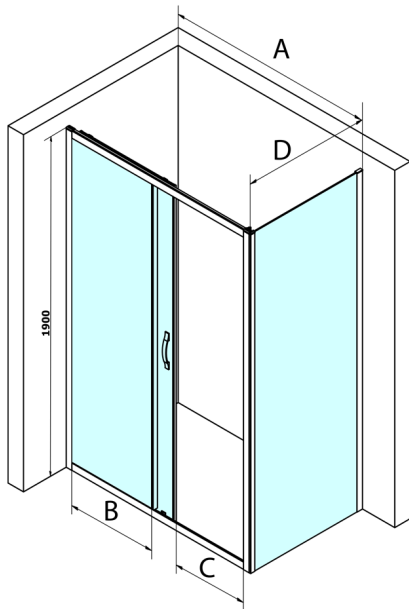

SIGMA SIMPLY Rechteckige Duschkabine 1100x1000mm L/R Variante, Brick glas

Bestellcode: GS4211GS4310

Größe

Breite: 1100 mm
 Höhe: 1900 mm
 Tiefe: 1000 mm

Eigenschaften

Garantie: 3 Jahre

Technisches Arbeitsblatt

MODEL	A	B	C
GS1110	980-1020	430	400
GS1111	1080-1120	480	435
GS1112	1180-1220	530	485
GS1113	1280-1320	580	535
GS1114	1380-1420	630	585
GS4210	980-1020	430	400
GS4211	1080-1120	480	435
GS4212	1180-1220	530	485
GS4213	1280-1320	580	535
GS4214	1380-1420	630	585