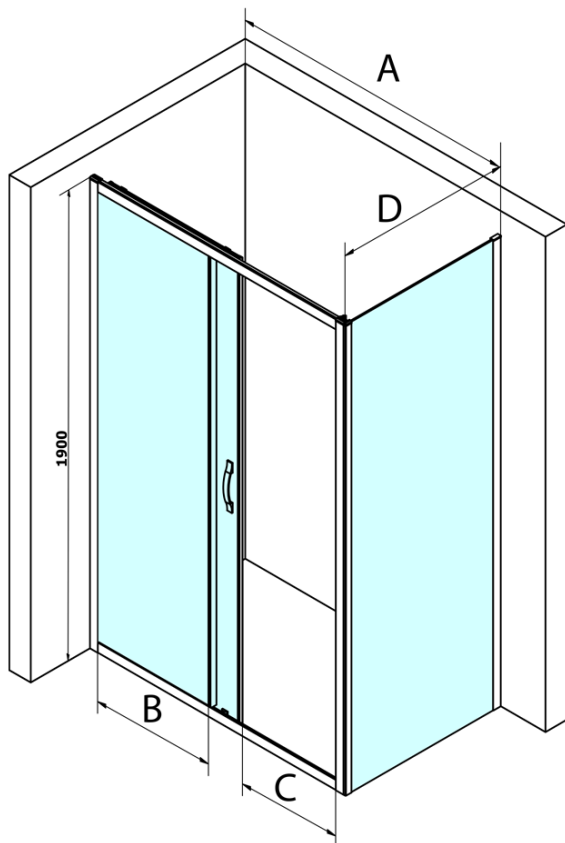

### Größe

**Breite:** 1100 mm  
**Höhe:** 1900 mm  
**Tiefe:** 900 mm

### Eigenschaften

**Farbenprofil:** Chrom - Poliertem Aluminium  
**Form:** Rechteckige Duscabtrennungen  
**Öffnungsarten:** Schiebetür  
**Richtung der Öffnung:** Universelle  
**Eingangsbreite:** 435 mm  
**Glasfarbe:** BRICK - Glas  
**Glasbehandlung:** Coatedglas  
**Glasdicke:** 6 mm  
**Eigenschaften:** Rahmendesign  
**Gewicht / Stück:** 71.0 kg  
**Verpackung:** 2 Stück  
**Garantie:** 3 Jahre

**SIGMA SIMPLY Rechteckige Duschkabine 1100x900mm L/R**  
**Variante, Brick glas**

**Technisches Arbeitsblatt**

MODEL	A	B	C
GS1110	980-1020	430	400
GS1111	1080-1120	480	435
GS1112	1180-1220	530	485
GS1113	1280-1320	580	535
GS1114	1380-1420	630	585
GS4210	980-1020	430	400
GS4211	1080-1120	480	435
GS4212	1180-1220	530	485
GS4213	1280-1320	580	535
GS4214	1380-1420	630	585