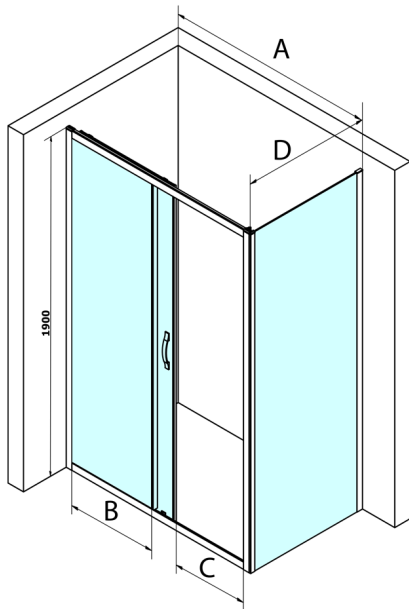

## SIGMA SIMPLY Rechteckige Duschkabine 1100x900mm L/R Variante, Brick glas

**Bestellcode:** GS4211GS4390

**Größe**

Breite: 1100 mm  
 Höhe: 1900 mm  
 Tiefe: 900 mm

**Eigenschaften**

Garantie: 3 Jahre

### Technisches Arbeitsblatt

MODEL	A	B	C
GS1110	980-1020	430	400
GS1111	1080-1120	480	435
GS1112	1180-1220	530	485
GS1113	1280-1320	580	535
GS1114	1380-1420	630	585
GS4210	980-1020	430	400
GS4211	1080-1120	480	435
GS4212	1180-1220	530	485
GS4213	1280-1320	580	535
GS4214	1380-1420	630	585