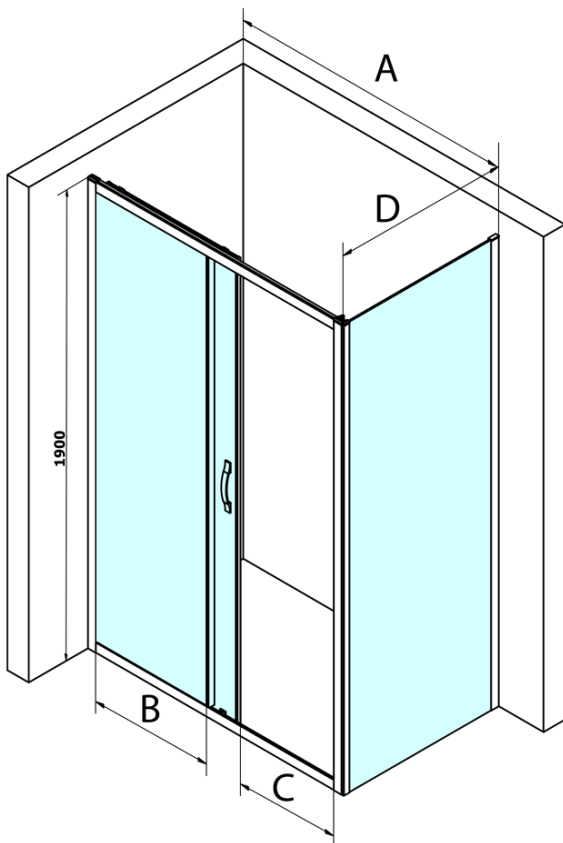

SIGMA SIMPLY Rechteckige Duschkabine 1100x800mm L/R

Variante, Brick glas

Bestellcode: GS4211GS4380

Grundinformation

Marke: Gelco
Serie: SIGMA SIMPLY

Größe

Breite: 1100 mm
Höhe: 1900 mm
Tiefe: 800 mm

Eigenschaften

Farbenprofil: Chrom - Poliertem Aluminium
Form: Rechteckige Duschtrennungen
Öffnungsarten: Schiebetür
Richtung der Öffnung: Universelle
Eingangsbreite: 435 mm
Glasfarbe: BRICK - Glas
Glasbehandlung: Coatedglas
Glasdicke: 6 mm
Eigenschaften: Rahmendesign
Gewicht / Stück: 68.0 kg
Verpackung: 2 Stück
Garantie: 3 Jahre

SIGMA SIMPLY Rechteckige Duschkabine 1100x800mm L/R
Variante, Brick glas

Technisches Arbeitsblatt

MODEL	A	B	C
GS1110	980-1020	430	400
GS1111	1080-1120	480	435
GS1112	1180-1220	530	485
GS1113	1280-1320	580	535
GS1114	1380-1420	630	585
GS4210	980-1020	430	400
GS4211	1080-1120	480	435
GS4212	1180-1220	530	485
GS4213	1280-1320	580	535
GS4214	1380-1420	630	585