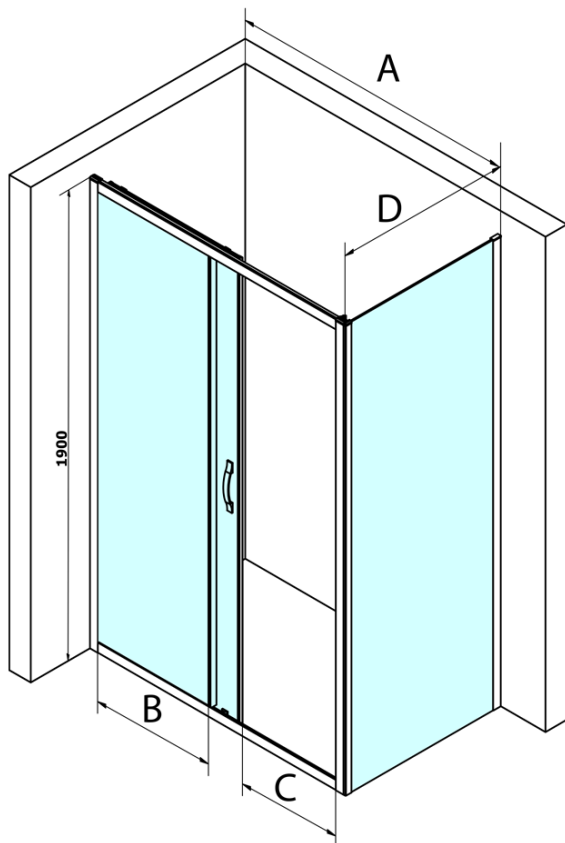

SIGMA SIMPLY Rechteckige Duschkabine 1100x800mm L/R

Variante, Brick glas

Bestellcode: GS4211GS4380

Grundinformation

Marke: Gelco
Serie: SIGMA SIMPLY

Größe

Breite: 1100 mm
Höhe: 1900 mm
Tiefe: 800 mm

Eigenschaften

Farbenprofil: Chrom - Poliertem Aluminium
Form: Rechteckige Duschtrennungen
Öffnungsarten: Schiebetür
Richtung der Öffnung: Universelle
Eingangsbreite: 435 mm
Glasfarbe: BRICK - Glas
Glasbehandlung: Coatedglas
Glasdicke: 6 mm
Eigenschaften: Rahmendesign
Gewicht / Stück: 68.0 kg
Verpackung: 2 Stück
Garantie: 3 Jahre

SIGMA SIMPLY Rechteckige Duschkabine 1100x800mm L/R
Variante, Brick glas

Technisches Arbeitsblatt

MODEL	A	B	C
GS1110	980-1020	430	400
GS1111	1080-1120	480	435
GS1112	1180-1220	530	485
GS1113	1280-1320	580	535
GS1114	1380-1420	630	585
GS4210	980-1020	430	400
GS4211	1080-1120	480	435
GS4212	1180-1220	530	485
GS4213	1280-1320	580	535
GS4214	1380-1420	630	585