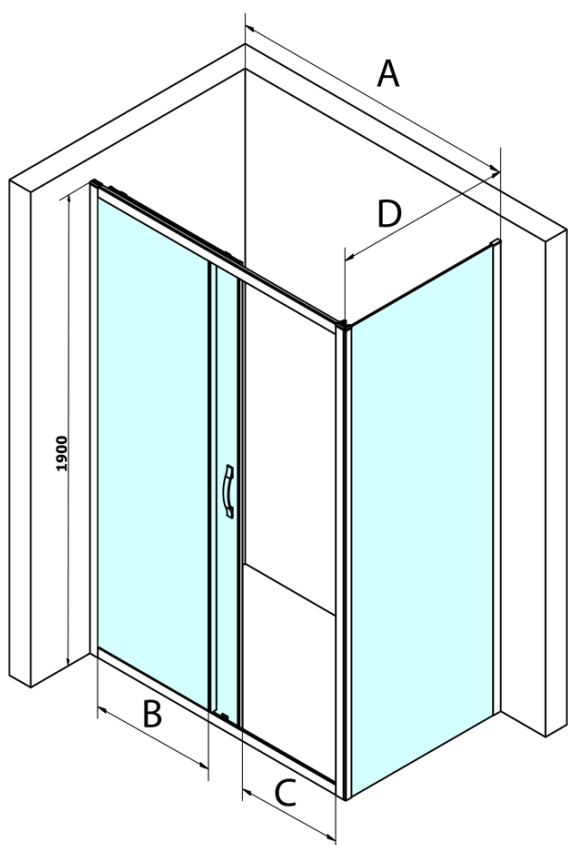

SIGMA SIMPLY Rechteckige Duschkabine 1100x750mm L/R

Variante, Brick glas

Bestellcode: GS4211GS4375

Grundinformation

Marke: Gelco
Serie: SIGMA SIMPLY

Größe

Breite: 1100 mm
Höhe: 1900 mm
Tiefe: 750 mm

Eigenschaften

Farbenprofil: Chrom - Poliertem Aluminium
Form: Rechteckige Duscabtrennungen
Öffnungsarten: Schiebetür
Richtung der Öffnung: Universelle
Eingangsbreite: 435 mm
Glasfarbe: BRICK - Glas
Glasbehandlung: Coatedglas
Glasdicke: 6 mm
Eigenschaften: Rahmendesign
Gewicht / Stück: 66.5 kg
Verpackung: 2 Stück
Garantie: 3 Jahre

SIGMA SIMPLY Rechteckige Duschkabine 1100x750mm L/R
Variante, Brick glas

Technisches Arbeitsblatt

MODEL	A	B	C
GS1110	980-1020	430	400
GS1111	1080-1120	480	435
GS1112	1180-1220	530	485
GS1113	1280-1320	580	535
GS1114	1380-1420	630	585
GS4210	980-1020	430	400
GS4211	1080-1120	480	435
GS4212	1180-1220	530	485
GS4213	1280-1320	580	535
GS4214	1380-1420	630	585