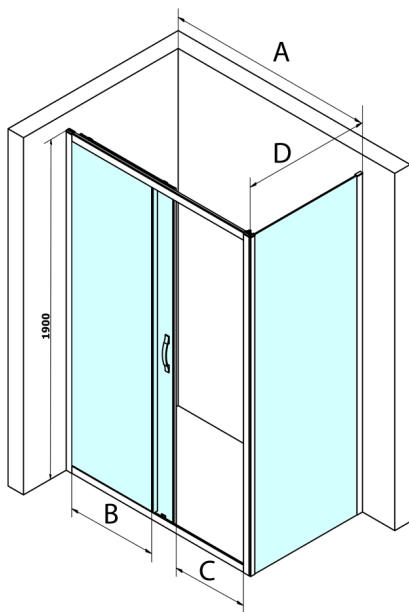

## SIGMA SIMPLY Rechteckige Duschkabine 1100x750mm L/R Variante, Brick glas

**Bestellcode:** GS4211GS4375

**Größe**

Breite: 1100 mm  
 Höhe: 1900 mm  
 Tiefe: 750 mm

**Eigenschaften**

Garantie: 3 Jahre

### Technisches Arbeitsblatt

MODEL	A	B	C
GS1110	980-1020	430	400
GS1111	1080-1120	480	435
GS1112	1180-1220	530	485
GS1113	1280-1320	580	535
GS1114	1380-1420	630	585
GS4210	980-1020	430	400
GS4211	1080-1120	480	435
GS4212	1180-1220	530	485
GS4213	1280-1320	580	535
GS4214	1380-1420	630	585