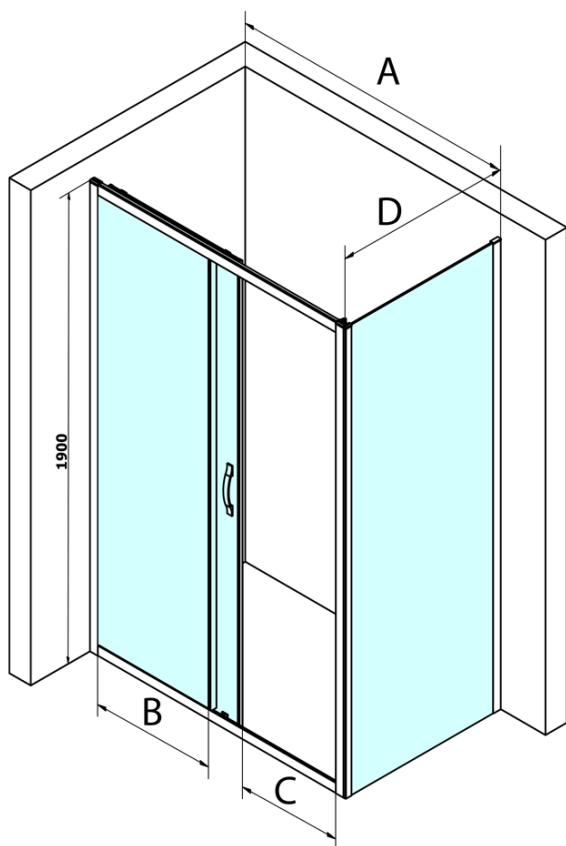

## Größe

**Breite:** 1000 mm  
**Höhe:** 1900 mm  
**Tiefe:** 900 mm

## Eigenschaften

**Farbenprofil:** Chrom - Poliertem Aluminium  
**Form:** Rechteckige Duschtrennungen  
**Öffnungsarten:** Schiebetür  
**Richtung der Öffnung:** Universelle  
**Eingangsbreite:** 400 mm  
**Glasfarbe:** BRICK - Glas  
**Glasbehandlung:** Coatedglas  
**Glasdicke:** 6 mm  
**Eigenschaften:** Rahmendesign  
**Gewicht / Stück:** 68.0 kg  
**Verpackung:** 2 Stück  
**Garantie:** 3 Jahre

**SIGMA SIMPLY Rechteckige Duschkabine 1000x900mm**  
**L/R Variante, Brick glas**

**Technisches Arbeitsblatt**

MODEL	A	B	C
GS1110	980-1020	430	400
GS1111	1080-1120	480	435
GS1112	1180-1220	530	485
GS1113	1280-1320	580	535
GS1114	1380-1420	630	585
GS4210	980-1020	430	400
GS4211	1080-1120	480	435
GS4212	1180-1220	530	485
GS4213	1280-1320	580	535
GS4214	1380-1420	630	585