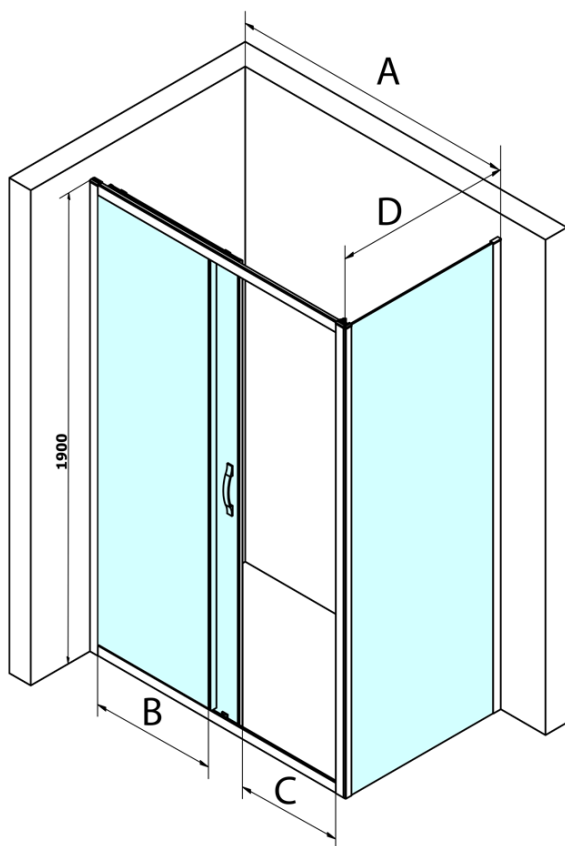

SIGMA SIMPLY Rechteckige Duschkabine 1000x900mm L/R Variante, Brick glas

Bestellcode: GS4210GS4390

Grundinformation

Marke: Gelco
Serie: SIGMA SIMPLY

Größe

Breite: 1000 mm
Höhe: 1900 mm
Tiefe: 900 mm

Eigenschaften

Farbenprofil: Chrom - Poliertem Aluminium
Form: Rechteckige Duschtrennungen
Öffnungsarten: Schiebetür
Richtung der Öffnung: Universelle
Eingangsbreite: 400 mm
Glasfarbe: BRICK - Glas
Glasbehandlung: Coatedglas
Glasdicke: 6 mm
Eigenschaften: Rahmendesign
Gewicht / Stück: 68.0 kg
Verpackung: 2 Stück
Garantie: 3 Jahre

SIGMA SIMPLY Rechteckige Duschkabine 1000x900mm
L/R Variante, Brick glas

Technisches Arbeitsblatt

| MODEL | A | B | C |
|--------|-----------|-----|-----|
| GS1110 | 980-1020 | 430 | 400 |
| GS1111 | 1080-1120 | 480 | 435 |
| GS1112 | 1180-1220 | 530 | 485 |
| GS1113 | 1280-1320 | 580 | 535 |
| GS1114 | 1380-1420 | 630 | 585 |
| GS4210 | 980-1020 | 430 | 400 |
| GS4211 | 1080-1120 | 480 | 435 |
| GS4212 | 1180-1220 | 530 | 485 |
| GS4213 | 1280-1320 | 580 | 535 |
| GS4214 | 1380-1420 | 630 | 585 |