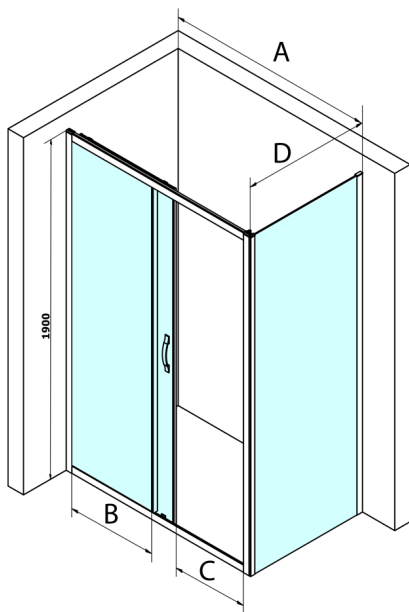

SIGMA SIMPLY Rechteckige Duschkabine 1000x900mm L/R Variante, Brick glas

Bestellcode: GS4210GS4390

Größe

Breite: 1000 mm

Höhe: 1900 mm

Tiefe: 900 mm

Eigenschaften

Garantie: 3 Jahre

Technisches Arbeitsblatt

MODEL	A	B	C
GS1110	980-1020	430	400
GS1111	1080-1120	480	435
GS1112	1180-1220	530	485
GS1113	1280-1320	580	535
GS1114	1380-1420	630	585
GS4210	980-1020	430	400
GS4211	1080-1120	480	435
GS4212	1180-1220	530	485
GS4213	1280-1320	580	535
GS4214	1380-1420	630	585