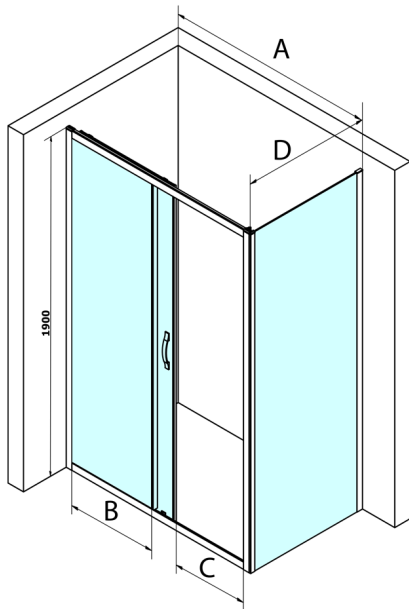

SIGMA SIMPLY Rechteckige Duschkabine 1000x800mm L/R Variante, Brick glas

Bestellcode: GS4210GS4380

Größe

Breite: 1000 mm
 Höhe: 1900 mm
 Tiefe: 800 mm

Eigenschaften

Garantie: 3 Jahre

Technisches Arbeitsblatt

MODEL	A	B	C
GS1110	980-1020	430	400
GS1111	1080-1120	480	435
GS1112	1180-1220	530	485
GS1113	1280-1320	580	535
GS1114	1380-1420	630	585
GS4210	980-1020	430	400
GS4211	1080-1120	480	435
GS4212	1180-1220	530	485
GS4213	1280-1320	580	535
GS4214	1380-1420	630	585