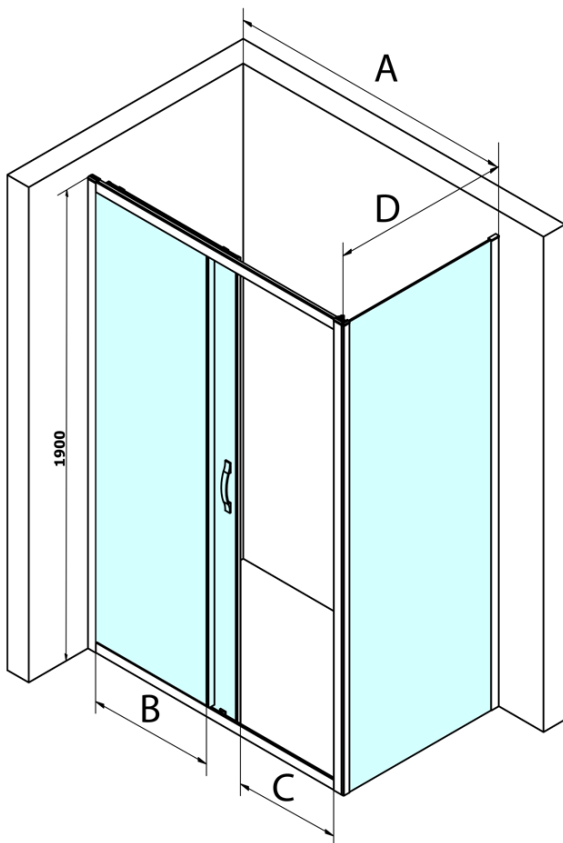

SIGMA SIMPLY Rechteckige Duschkabine 1000x750mm L/R

Variante, Brick glas

Bestellcode: GS4210GS4375

Grundinformation

Marke: Gelco
Serie: SIGMA SIMPLY

Größe

Breite: 1000 mm
Höhe: 1900 mm
Tiefe: 750 mm

Eigenschaften

Farbenprofil: Chrom - Poliertem Aluminium
Form: Rechteckige Duschtrennungen
Öffnungsarten: Schiebetür
Richtung der Öffnung: Universelle
Eingangsbreite: 400 mm
Glasfarbe: BRICK - Glas
Glasbehandlung: Coatedglas
Glasdicke: 6 mm
Eigenschaften: Rahmendesign
Gewicht / Stück: 63.5 kg
Verpackung: 2 Stück
Garantie: 3 Jahre

SIGMA SIMPLY Rechteckige Duschkabine 1000x750mm L/R
Variante, Brick glas

Technisches Arbeitsblatt

MODEL	A	B	C
GS1110	980-1020	430	400
GS1111	1080-1120	480	435
GS1112	1180-1220	530	485
GS1113	1280-1320	580	535
GS1114	1380-1420	630	585
GS4210	980-1020	430	400
GS4211	1080-1120	480	435
GS4212	1180-1220	530	485
GS4213	1280-1320	580	535
GS4214	1380-1420	630	585