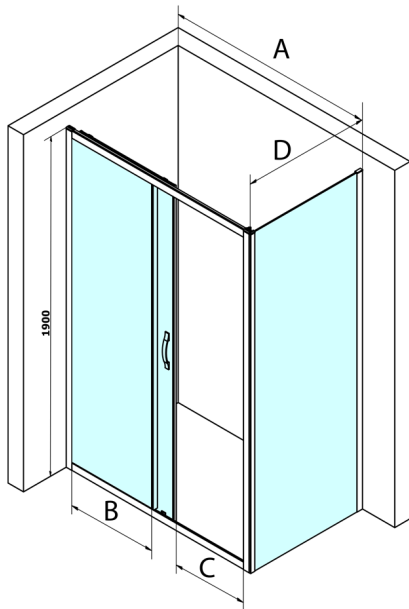

SIGMA SIMPLY Rechteckige Duschkabine 1000x700mm L/R Variante, Brick glas

Bestellcode: GS4210GS4370

Größe

Breite: 1000 mm
 Höhe: 1900 mm
 Tiefe: 700 mm

Eigenschaften

Garantie: 3 Jahre

Technisches Arbeitsblatt

MODEL	A	B	C
GS1110	980-1020	430	400
GS1111	1080-1120	480	435
GS1112	1180-1220	530	485
GS1113	1280-1320	580	535
GS1114	1380-1420	630	585
GS4210	980-1020	430	400
GS4211	1080-1120	480	435
GS4212	1180-1220	530	485
GS4213	1280-1320	580	535
GS4214	1380-1420	630	585