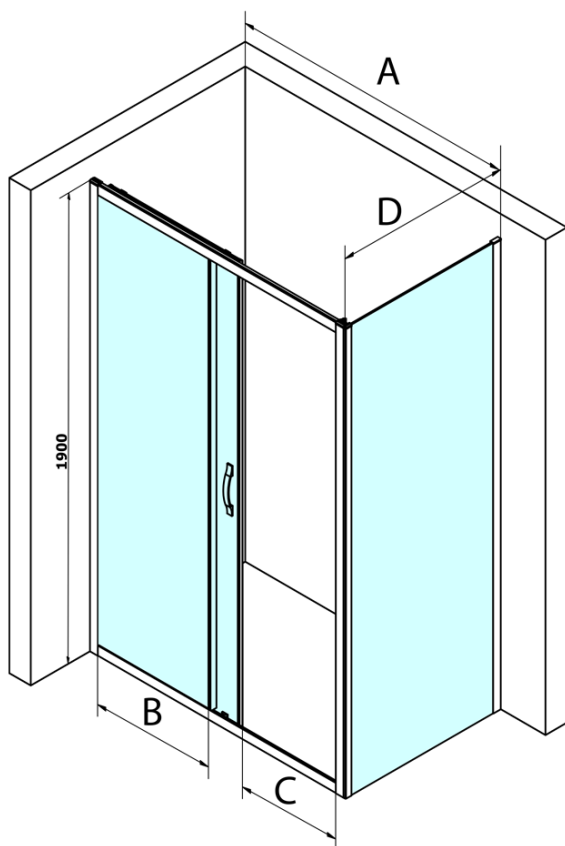

## Größe

**Breite:** 1400 mm  
**Höhe:** 1900 mm  
**Tiefe:** 1000 mm

## Eigenschaften

**Farbenprofil:** Chrom - Poliertem Aluminium  
**Form:** Rechteckige Duschtrennungen  
**Öffnungsarten:** Schiebetür  
**Richtung der Öffnung:** Universelle  
**Eingangsbreite:** 585 mm  
**Glasfarbe:** Klarglas  
**Glasbehandlung:** Coatedglas  
**Glasdicke:** 6 mm  
**Eigenschaften:** Rahmendesign  
**Gewicht / Stück:** 83.0 kg  
**Verpackung:** 2 Stück  
**Garantie:** 3 Jahre

**SIGMA SIMPLY Rechteckige Duschkabine 1400x1000mm**  
**L/R Variante, Klarglas**

**Technisches Arbeitsblatt**

MODEL	A	B	C
GS1110	980-1020	430	400
GS1111	1080-1120	480	435
GS1112	1180-1220	530	485
GS1113	1280-1320	580	535
GS1114	1380-1420	630	585
GS4210	980-1020	430	400
GS4211	1080-1120	480	435
GS4212	1180-1220	530	485
GS4213	1280-1320	580	535
GS4214	1380-1420	630	585