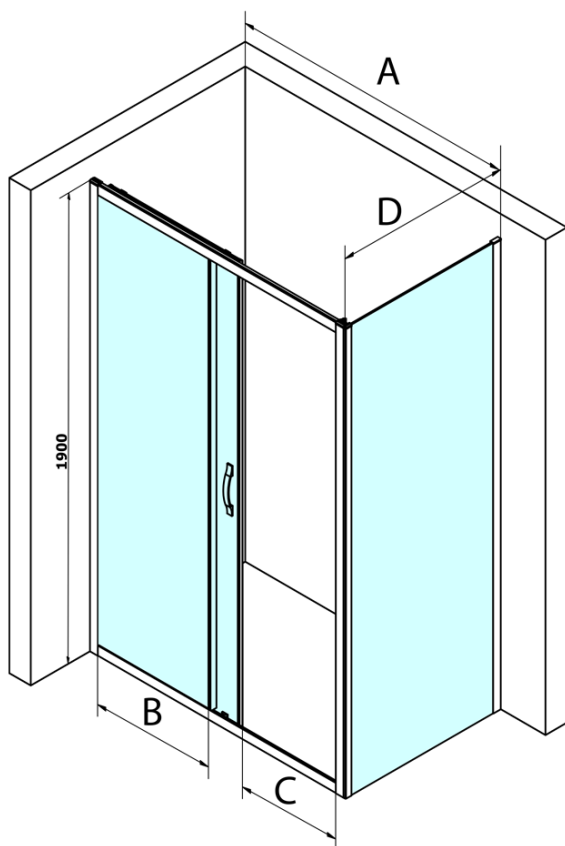

## Größe

**Breite:** 1400 mm  
**Höhe:** 1900 mm  
**Tiefe:** 1000 mm

## Eigenschaften

**Farbprofil:** Chrom - Poliertem Aluminium  
**Form:** Rechteckige Duschattrennungen  
**Öffnungsarten:** Schiebetür  
**Richtung der Öffnung:** Universelle  
**Eingangsbreite:** 585 mm  
**Glasfarbe:** Klarglas  
**Glasbehandlung:** Coatedglas  
**Glasdicke:** 6 mm  
**Eigenschaften:** Rahmendesign  
**Gewicht / Stück:** 83.0 kg  
**Verpackung:** 2 Stück  
**Garantie:** 3 Jahre

## Ersatzteile

SIGMA Obere Rollen (Bestellcode: SIGMA/UP)

**SIGMA SIMPLY Rechteckige Duschkabine 1400x1000mm**  
**L/R Variante, Klarglas**

**Technisches Arbeitsblatt**

MODEL	A	B	C
GS1110	980-1020	430	400
GS1111	1080-1120	480	435
GS1112	1180-1220	530	485
GS1113	1280-1320	580	535
GS1114	1380-1420	630	585
GS4210	980-1020	430	400
GS4211	1080-1120	480	435
GS4212	1180-1220	530	485
GS4213	1280-1320	580	535
GS4214	1380-1420	630	585