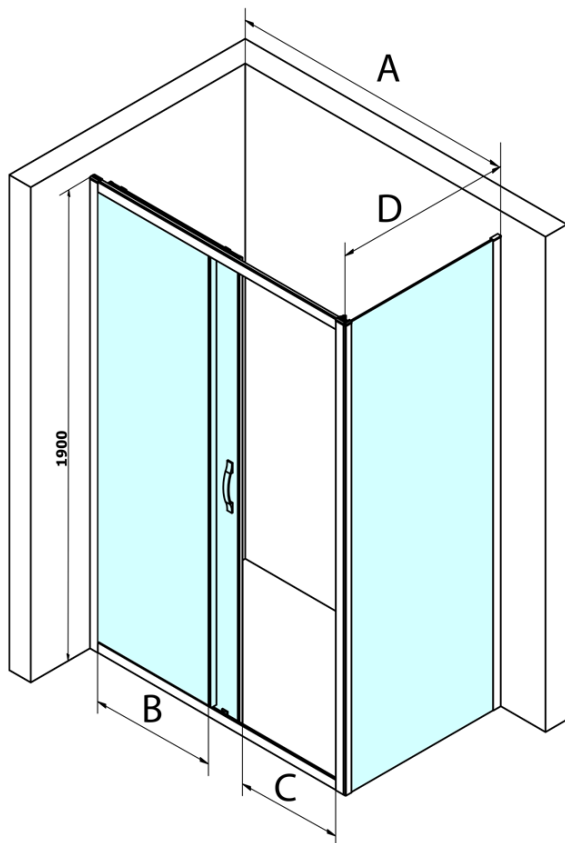

SIGMA SIMPLY Rechteckige Duschkabine 1400x1000mm L/R Variante, Klarglas

Bestellcode: GS1114GS3110

Grundinformation

Marke: Gelco
Serie: SIGMA SIMPLY

Größe

Breite: 1400 mm
Höhe: 1900 mm
Tiefe: 1000 mm

Eigenschaften

Farbenprofil: Chrom - Poliertem Aluminium
Form: Rechteckige Duschattrennungen
Öffnungsarten: Schiebetür
Richtung der Öffnung: Universelle
Eingangsbreite: 585 mm
Glasfarbe: Klarglas
Glasbehandlung: Coatedglas
Glasdicke: 6 mm
Eigenschaften: Rahmendesign
Gewicht / Stück: 83.0 kg
Verpackung: 2 Stück
Garantie: 3 Jahre

Ersatzteile

SIGMA Obere Rollen (Bestellcode: SIGMA/UP)

SIGMA SIMPLY Rechteckige Duschkabine 1400x1000mm
L/R Variante, Klarglas

Technisches Arbeitsblatt

MODEL	A	B	C
GS1110	980-1020	430	400
GS1111	1080-1120	480	435
GS1112	1180-1220	530	485
GS1113	1280-1320	580	535
GS1114	1380-1420	630	585
GS4210	980-1020	430	400
GS4211	1080-1120	480	435
GS4212	1180-1220	530	485
GS4213	1280-1320	580	535
GS4214	1380-1420	630	585