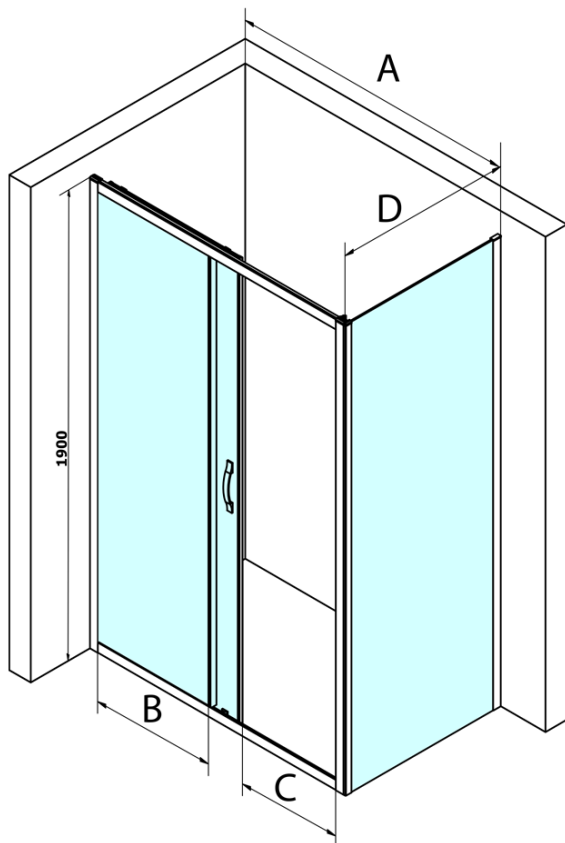

Technisches Arbeitsblatt