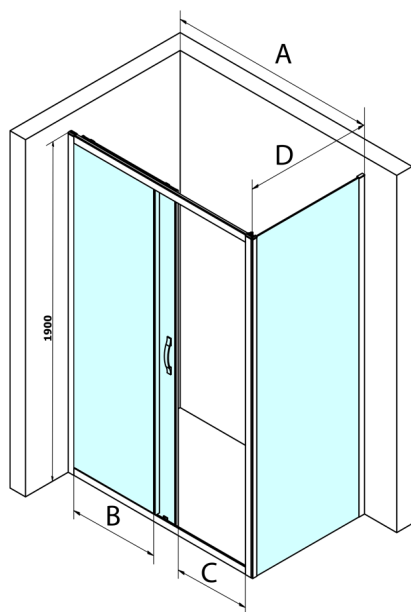

SIGMA SIMPLY Rechteckige Duschkabine 1400x900mm L/R Variante, Klarglas

Bestellcode: GS1114GS3190

Größe

Breite: 1400 mm

Höhe: 1900 mm

Tiefe: 900 mm

Eigenschaften

Garantie: 3 Jahre

Technisches Arbeitsblatt

MODEL	A	B	C
GS1110	980-1020	430	400
GS1111	1080-1120	480	435
GS1112	1180-1220	530	485
GS1113	1280-1320	580	535
GS1114	1380-1420	630	585
GS4210	980-1020	430	400
GS4211	1080-1120	480	435
GS4212	1180-1220	530	485
GS4213	1280-1320	580	535
GS4214	1380-1420	630	585