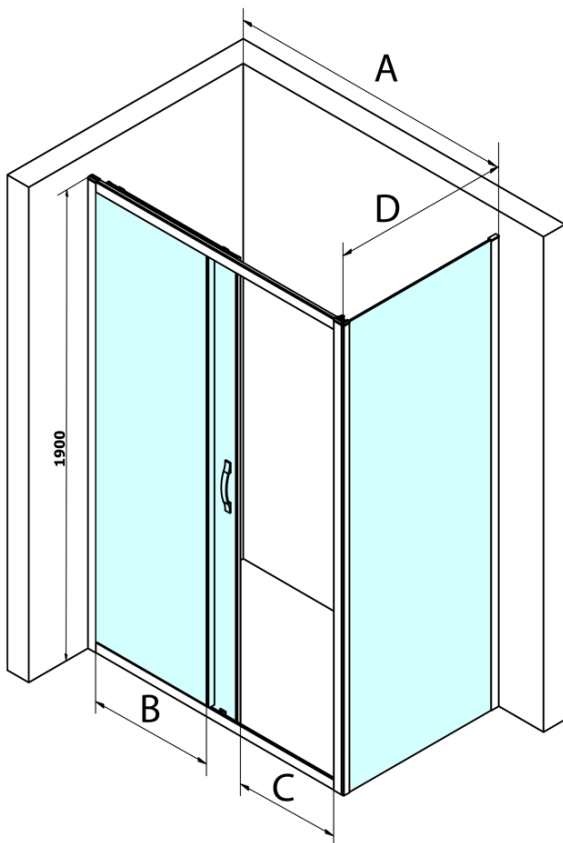

SIGMA SIMPLY Rechteckige Duschkabine 1400x800mm L/R

Variante, Klarglas

Technisches Arbeitsblatt