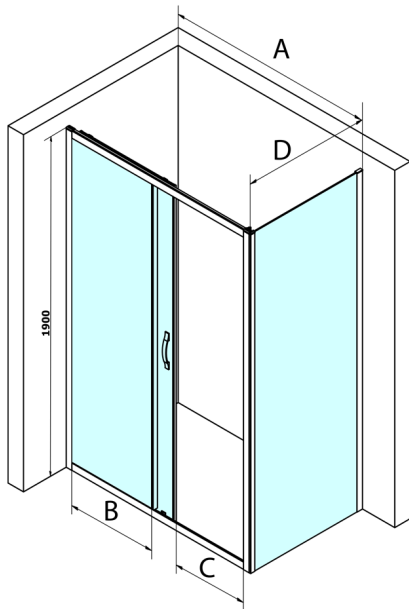

## SIGMA SIMPLY Rechteckige Duschkabine 1400x800mm L/R Variante, Klarglas

**Bestellcode:** GS1114GS3180

**Größe**

Breite: 1400 mm  
 Höhe: 1900 mm  
 Tiefe: 800 mm

**Eigenschaften**

Garantie: 3 Jahre

### Technisches Arbeitsblatt

MODEL	A	B	C
GS1110	980-1020	430	400
GS1111	1080-1120	480	435
GS1112	1180-1220	530	485
GS1113	1280-1320	580	535
GS1114	1380-1420	630	585
GS4210	980-1020	430	400
GS4211	1080-1120	480	435
GS4212	1180-1220	530	485
GS4213	1280-1320	580	535
GS4214	1380-1420	630	585