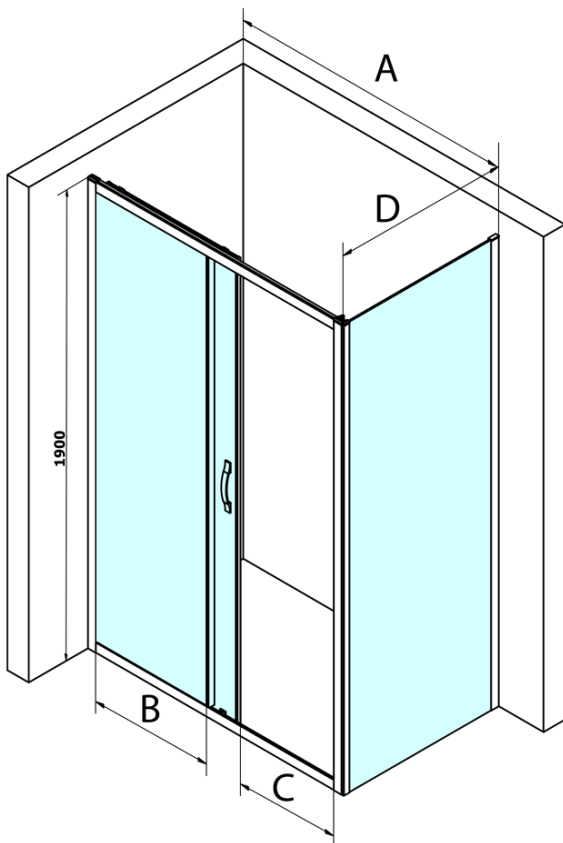

SIGMA SIMPLY Rechteckige Duschkabine 1400x750mm L/R

Variante, Klarglas

Bestellcode: GS1114GS3175

Grundinformation

Marke: Gelco
Serie: SIGMA SIMPLY

Größe

Breite: 1400 mm
Höhe: 1900 mm
Tiefe: 750 mm

Eigenschaften

Farbprofil: Chrom - Poliertem Aluminium
Form: Rechteckige Duschattrennungen
Öffnungsarten: Schiebetür
Richtung der Öffnung: Universelle
Eingangsbreite: 585 mm
Glasfarbe: Klarglas
Glasbehandlung: Coatedglas
Glasdicke: 6 mm
Eigenschaften: Rahmendesign
Gewicht / Stück: 74.5 kg
Verpackung: 2 Stück
Garantie: 3 Jahre

Ersatzteile

SIGMA Obere Rollen (Bestellcode: SIGMA/UP)

SIGMA SIMPLY Rechteckige Duschkabine 1400x750mm L/R

Variante, Klarglas

Technisches Arbeitsblatt

MODEL	A	B	C
GS1110	980-1020	430	400
GS1111	1080-1120	480	435
GS1112	1180-1220	530	485
GS1113	1280-1320	580	535
GS1114	1380-1420	630	585
GS4210	980-1020	430	400
GS4211	1080-1120	480	435
GS4212	1180-1220	530	485
GS4213	1280-1320	580	535
GS4214	1380-1420	630	585