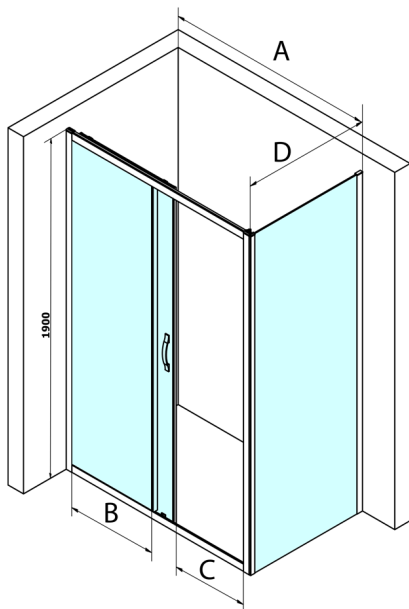

SIGMA SIMPLY Rechteckige Duschkabine 1400x750mm L/R Variante, Klarglas

Bestellcode: GS1114GS3175

Größe

Breite: 1400 mm

Höhe: 1900 mm

Tiefe: 750 mm

Eigenschaften

Garantie: 3 Jahre

Technisches Arbeitsblatt

MODEL	A	B	C
GS1110	980-1020	430	400
GS1111	1080-1120	480	435
GS1112	1180-1220	530	485
GS1113	1280-1320	580	535
GS1114	1380-1420	630	585
GS4210	980-1020	430	400
GS4211	1080-1120	480	435
GS4212	1180-1220	530	485
GS4213	1280-1320	580	535
GS4214	1380-1420	630	585