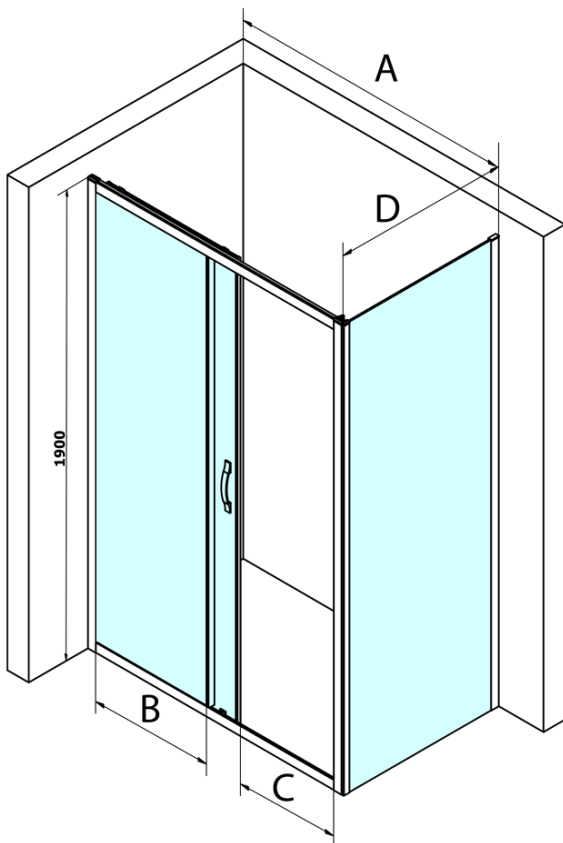

SIGMA SIMPLY Rechteckige Duschkabine 1400x700mm L/R Variante, Klarglas

Bestellcode: GS1114GS3170

Grundinformation

Marke: Gelco
Serie: SIGMA SIMPLY

Größe

Breite: 1400 mm
Höhe: 1900 mm
Tiefe: 700 mm

Eigenschaften

Farbenprofil: Chrom - Poliertem Aluminium
Form: Rechteckige Duschtrennungen
Öffnungsarten: Schiebetür
Richtung der Öffnung: Universelle
Eingangsbreite: 585 mm
Glasfarbe: Klarglas
Glasbehandlung: Coatedglas
Glasdicke: 6 mm
Eigenschaften: Rahmendesign
Gewicht / Stück: 73.0 kg
Verpackung: 2 Stück
Garantie: 3 Jahre

SIGMA SIMPLY Rechteckige Duschkabine 1400x700mm L/R

Variante, Klarglas

Technisches Arbeitsblatt

MODEL	A	B	C
GS1110	980-1020	430	400
GS1111	1080-1120	480	435
GS1112	1180-1220	530	485
GS1113	1280-1320	580	535
GS1114	1380-1420	630	585
GS4210	980-1020	430	400
GS4211	1080-1120	480	435
GS4212	1180-1220	530	485
GS4213	1280-1320	580	535
GS4214	1380-1420	630	585