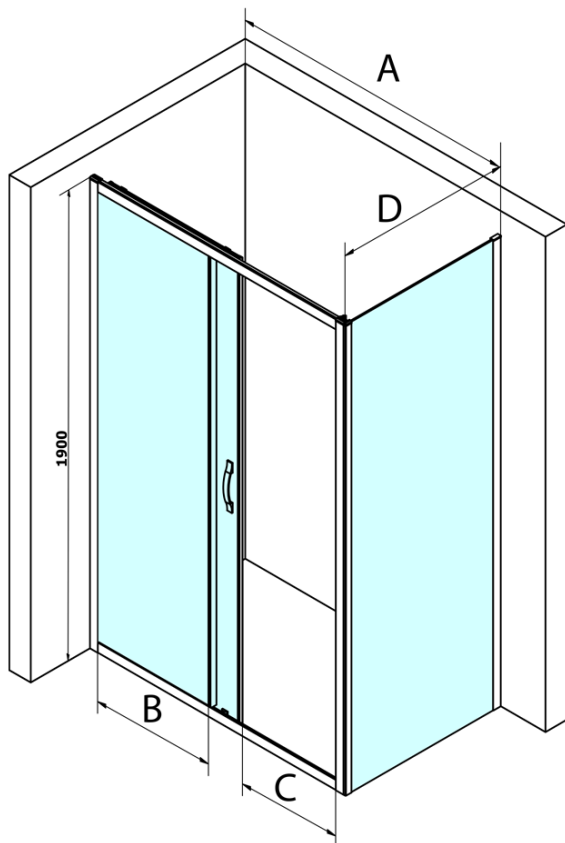

SIGMA SIMPLY Rechteckige Duschkabine 1400x700mm L/R

Variante, Klarglas

Bestellcode: GS1114GS3170

Grundinformation

Marke: Gelco
Serie: SIGMA SIMPLY

Größe

Breite: 1400 mm
Höhe: 1900 mm
Tiefe: 700 mm

Eigenschaften

Farbenprofil: Chrom - Poliertem Aluminium
Form: Rechteckige Duschattrennungen
Öffnungsarten: Schiebetür
Richtung der Öffnung: Universelle
Eingangsbreite: 585 mm
Glasfarbe: Klarglas
Glasbehandlung: Coatedglas
Glasdicke: 6 mm
Eigenschaften: Rahmendesign
Gewicht / Stück: 73.0 kg
Verpackung: 2 Stück
Garantie: 3 Jahre

Ersatzteile

SIGMA Obere Rollen (Bestellcode: SIGMA/UP)

SIGMA SIMPLY Rechteckige Duschkabine 1400x700mm L/R

Variante, Klarglas

Technisches Arbeitsblatt

MODEL	A	B	C
GS1110	980-1020	430	400
GS1111	1080-1120	480	435
GS1112	1180-1220	530	485
GS1113	1280-1320	580	535
GS1114	1380-1420	630	585
GS4210	980-1020	430	400
GS4211	1080-1120	480	435
GS4212	1180-1220	530	485
GS4213	1280-1320	580	535
GS4214	1380-1420	630	585