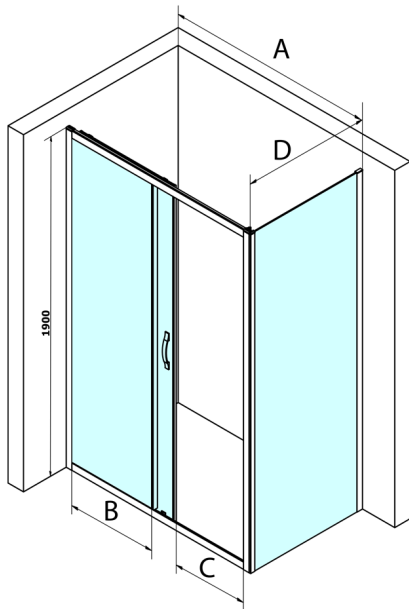

SIGMA SIMPLY Rechteckige Duschkabine 1400x700mm L/R Variante, Klarglas

Bestellcode: GS1114GS3170

Größe

Breite: 1400 mm
 Höhe: 1900 mm
 Tiefe: 700 mm

Eigenschaften

Garantie: 3 Jahre

Technisches Arbeitsblatt

MODEL	A	B	C
GS1110	980-1020	430	400
GS1111	1080-1120	480	435
GS1112	1180-1220	530	485
GS1113	1280-1320	580	535
GS1114	1380-1420	630	585
GS4210	980-1020	430	400
GS4211	1080-1120	480	435
GS4212	1180-1220	530	485
GS4213	1280-1320	580	535
GS4214	1380-1420	630	585

MODEL	D
GS3170	680-700
GS3175	730-750
GS3180	780-800
GS3190	880-900
GS3110	980-1000
GS4370	680-700
GS4375	730-750
GS4380	780-800
GS4390	880-900
GS4310	980-1000