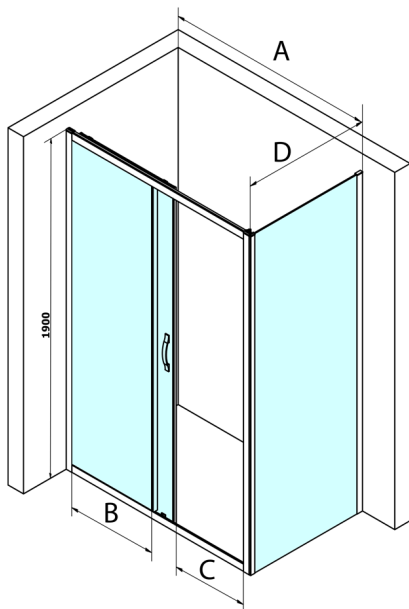

SIGMA SIMPLY Rechteckige Duschkabine 1300x1000mm L/R Variante, Klarglas

Bestellcode: GS1113GS3110

Größe

Breite: 1300 mm
 Höhe: 1900 mm
 Tiefe: 1000 mm

Eigenschaften

Garantie: 3 Jahre

Technisches Arbeitsblatt

MODEL	A	B	C
GS1110	980-1020	430	400
GS1111	1080-1120	480	435
GS1112	1180-1220	530	485
GS1113	1280-1320	580	535
GS1114	1380-1420	630	585
GS4210	980-1020	430	400
GS4211	1080-1120	480	435
GS4212	1180-1220	530	485
GS4213	1280-1320	580	535
GS4214	1380-1420	630	585