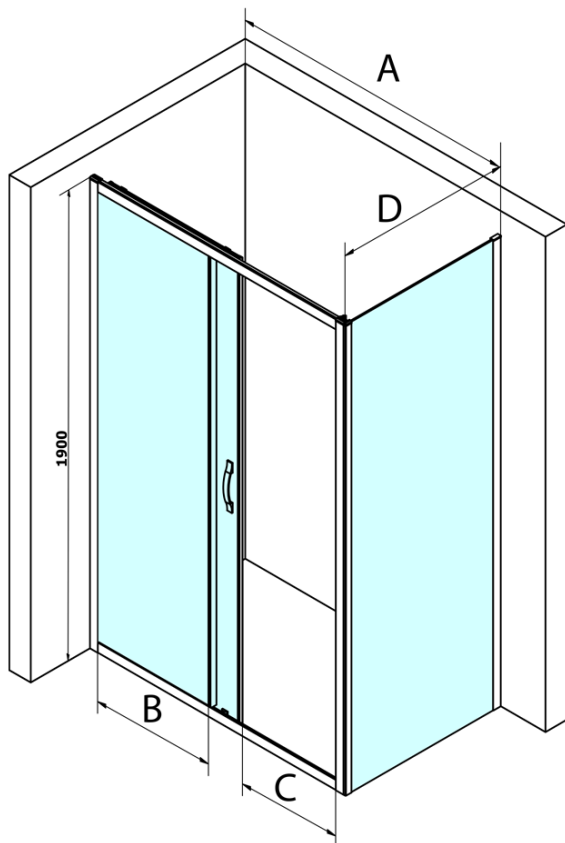

SIGMA SIMPLY Rechteckige Duschkabine 1300x900mm L/R Variante, Klarglas

Bestellcode: GS1113GS3190

Grundinformation

Marke: Gelco
Serie: SIGMA SIMPLY

Größe

Breite: 1300 mm
Höhe: 1900 mm
Tiefe: 900 mm

Eigenschaften

Farbenprofil: Chrom - Poliertem Aluminium
Form: Rechteckige Duschtrennungen
Öffnungsarten: Schiebetür
Richtung der Öffnung: Universelle
Eingangsbreite: 535 mm
Glasfarbe: Klarglas
Glasbehandlung: Coatedglas
Glasdicke: 6 mm
Eigenschaften: Rahmendesign
Gewicht / Stück: 77.0 kg
Verpackung: 2 Stück
Garantie: 3 Jahre

SIGMA SIMPLY Rechteckige Duschkabine 1300x900mm L/R

Variante, Klarglas

Technisches Arbeitsblatt

MODEL	A	B	C
GS1110	980-1020	430	400
GS1111	1080-1120	480	435
GS1112	1180-1220	530	485
GS1113	1280-1320	580	535
GS1114	1380-1420	630	585
GS4210	980-1020	430	400
GS4211	1080-1120	480	435
GS4212	1180-1220	530	485
GS4213	1280-1320	580	535
GS4214	1380-1420	630	585