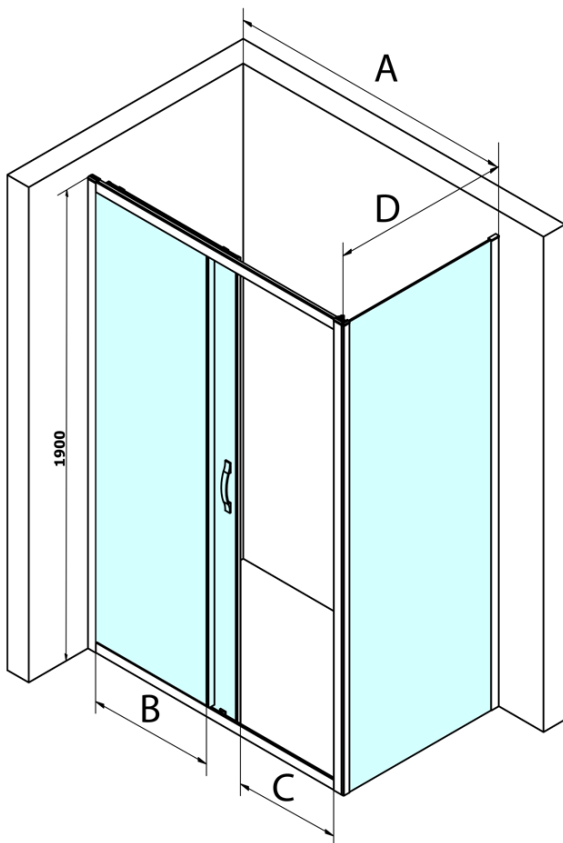

SIGMA SIMPLY Rechteckige Duschkabine 1300x800mm L/R Variante, Klarglas

Bestellcode: GS1113GS3180

Grundinformation

Marke: Gelco
Serie: SIGMA SIMPLY

Größe

Breite: 1300 mm
Höhe: 1900 mm
Tiefe: 800 mm

Eigenschaften

Farbprofil: Chrom - Poliertem Aluminium
Form: Rechteckige Duschattrennungen
Öffnungsarten: Schiebetür
Richtung der Öffnung: Universelle
Eingangsbreite: 535 mm
Glasfarbe: Klarglas
Glasbehandlung: Coatedglas
Glasdicke: 6 mm
Eigenschaften: Rahmendesign
Gewicht / Stück: 74.0 kg
Verpackung: 2 Stück
Garantie: 3 Jahre

Ersatzteile

SIGMA Obere Rollen (Bestellcode: SIGMA/UP)

SIGMA SIMPLY Rechteckige Duschkabine 1300x800mm L/R

Variante, Klarglas

Technisches Arbeitsblatt

MODEL	A	B	C
GS1110	980-1020	430	400
GS1111	1080-1120	480	435
GS1112	1180-1220	530	485
GS1113	1280-1320	580	535
GS1114	1380-1420	630	585
GS4210	980-1020	430	400
GS4211	1080-1120	480	435
GS4212	1180-1220	530	485
GS4213	1280-1320	580	535
GS4214	1380-1420	630	585